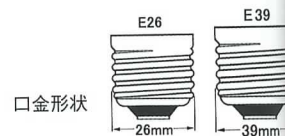

ラインランプ

- 特長
 - ・一灯のラインランプで複数のフィラメントが輝き、多数点灯した効果が演出できます。
- 用途
 - ・住宅のふきぬけ
 - ・店舗照明
 - ・和風スタンド

種別	品番	形名	ガラス球		全長 (mm)	口金	定格 電圧 (V)	定格消 費電力 (W)	全光束 (lm)	定格 寿命 (h)	標準 梱包	JANコード (下6桁)	在庫 区分
			仕上	径 (mm)									
ラインランプ	088840	ラインランプ T10 E17 100V-25W	クリアー	10	220	E17	100	25	132	2,000	1	888401	
	088842	ラインランプ T10 E17 100V-35W	クリアー	10	175	E17	100	35	175	2,000	1	888425	
	088852	ラインランプ T10 E17 100V-40W	クリアー	10	380	E17	100	40	280	2,000	1	888524	
	088860	ラインランプ T10 E17 100V-60W	クリアー	10	530	E17	100	60	300	2,000	1	888609	
	088850	ラインランプ T10 E12 100V-40W	クリアー	10	380	E12	100	40	280	2,000	1	888500	*

インテリア電球

- 特長
 - ・実際に漁船で使用されている船舶用集魚灯ランプを低ワット仕様にしたインテリアランプになります。
- 用途
 - ・飲食店全般、一般家庭など
 - ※点灯方向は、口金上位置でご使用ください。

種別	品番	形名	ガラス球		全長 (mm)	口金	定格 電圧 (V)	定格消 費電力 (W)	全光束 (lm)	定格 寿命 (h)	標準 梱包	JANコード (下6桁)	在庫 区分
			仕上	径 (mm)									
インテリアランプ	031500	DP110 E26 110V-100W	クリアー	110	254	E26	110	100	1,580	1,500	10×6	315006	
	031600	PS165 E26 110V-100W	クリアー	165	297	E26	110	100	1,580	1,500	16	316003	
	031700	EG200 E39 110V-100W	クリアー	200	410	E39	110	100	1,580	1,500	9	317000	
	031610	PS165 E26 110V-60W	クリアー	165	297	E26	110	60	785	1,500	16	316102	*