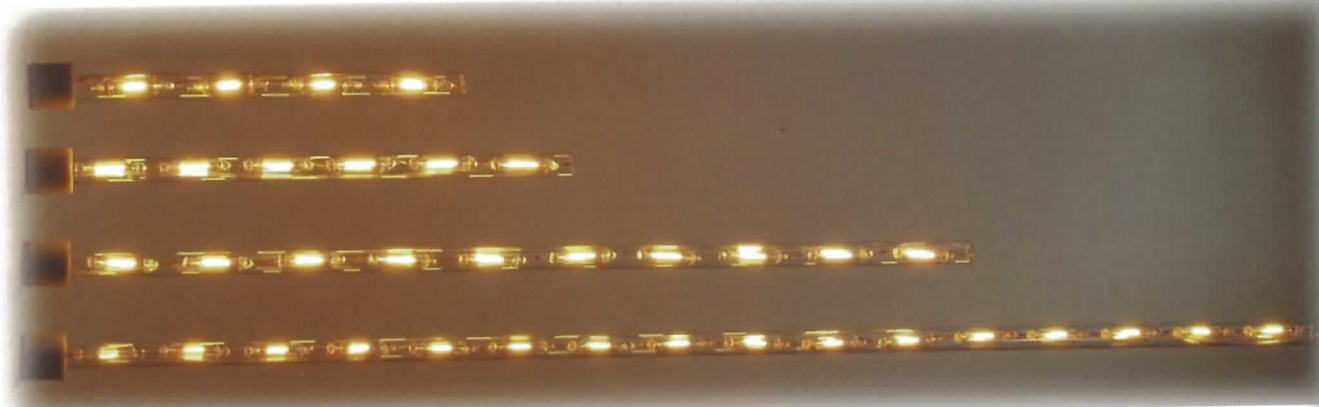

チューブランプT45

- 特長
 - ・円筒型(45φ)のガラスの電球。
 - ・ランプ単体でお使いいただけます。
- 用途
 - ・専用照明器具の交換球、装飾用。

種別	品番	形名	ガラス球		全長 (mm)	口金	定格 電圧 (V)	定格消 費電力 (W)	全光束 (lm)	定格 寿命 (h)	標準 梱包	JANコード (下6桁)	在庫 区分
			仕上	径 (mm)									
チューブランプ	071801	T45 E26 110V-40W(C)	クリアー	45	175	E26	110	40	360	1,000	25	718012	
	071800	T45 E26 110V-40W(S)	ホワイ	45	175	E26	110	40	320	1,000	25	718005	

ラインランプ

- 特長
 - ・一灯のラインランプで複数のフィラメントが輝き、多数点灯した効果が演出できます。
- 用途
 - ・住宅のふきぬけ
 - ・店舗照明
 - ・和風スタンド

種別	品番	形名	ガラス球		全長 (mm)	口金	定格 電圧 (V)	定格消 費電力 (W)	全光束 (lm)	定格 寿命 (h)	標準 梱包	JANコード (下6桁)	在庫 区分
			仕上	径 (mm)									
ラインランプ	088840	ラインランプ T10 E17 100V-25W	クリアー	10	220	E17	100	25	132	2,000	1	888401	
	088842	ラインランプ T10 E17 100V-35W	クリアー	10	175	E17	100	35	175	2,000	1	888425	
	088852	ラインランプ T10 E17 100V-40W	クリアー	10	380	E17	100	40	280	2,000	1	888524	
	088860	ラインランプ T10 E17 100V-60W	クリアー	10	530	E17	100	60	300	2,000	1	888609	
	088850	ラインランプ T10 E12 100V-40W	クリアー	10	380	E12	100	40	280	2,000	1	888500	*

インテリア電球

- 特長
 - ・実際に漁船で使用されている船舶用集魚灯ランプを低ワット仕様にしたインテリアランプになります。
- 用途
 - ・飲食店全般、一般家庭など
 - ※点灯方向は、口金上位置でご使用ください。

種別	品番	形名	ガラス球		全長 (mm)	口金	定格 電圧 (V)	定格消 費電力 (W)	全光束 (lm)	定格 寿命 (h)	標準 梱包	JANコード (下6桁)	在庫 区分
			仕上	径 (mm)									
インテリアランプ	031500	DP110 E26 110V-100W	クリアー	110	254	E26	110	100	1,580	1,500	10×6	315006	
	031600	PS165 E26 110V-100W	クリアー	165	297	E26	110	100	1,580	1,500	16	316003	
	031700	EG200 E39 110V-100W	クリアー	200	410	E39	110	100	1,580	1,500	9	317000	
	031610	PS165 E26 110V-60W	クリアー	165	297	E26	110	60	785	1,500	16	316102	*