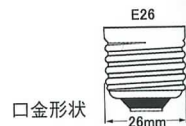

チューブランプT45

- 特長
 - ・円筒型(45φ)のガラスの電球。
 - ・ランプ単体でお使いいただけます。
- 用途
 - ・専用照明器具の交換球、装飾用。

種別	品番	形名	ガラス球		全長 (mm)	口金	定格 電圧 (V)	定格消 費電力 (W)	全光束 (lm)	定格 寿命 (h)	標準 梱包	JANコード (下6桁)	在庫 区分
			仕上	径 (mm)									
チューブランプ	071801	T45 E26 110V-40W(C)	クリアー	45	175	E26	110	40	360	1,000	25	718012	
	071800	T45 E26 110V-40W(S)	ホワイ	45	175	E26	110	40	320	1,000	25	718005	

ラインランプ

- 特長
 - ・一灯のラインランプで複数のフィラメントが輝き、多数点灯した効果が演出できます。
- 用途
 - ・住宅のふきぬけ
 - ・店舗照明
 - ・和風スタンド

種別	品番	形名	ガラス球		全長 (mm)	口金	定格 電圧 (V)	定格消 費電力 (W)	全光束 (lm)	定格 寿命 (h)	標準 梱包	JANコード (下6桁)	在庫 区分
			仕上	径 (mm)									
ラインランプ	088840	ラインランプ T10 E17 100V-25W	クリアー	10	220	E17	100	25	132	2,000	1	888401	
	088842	ラインランプ T10 E17 100V-35W	クリアー	10	175	E17	100	35	175	2,000	1	888425	
	088852	ラインランプ T10 E17 100V-40W	クリアー	10	380	E17	100	40	280	2,000	1	888524	
	088860	ラインランプ T10 E17 100V-60W	クリアー	10	530	E17	100	60	300	2,000	1	888609	
	088850	ラインランプ T10 E12 100V-40W	クリアー	10	380	E12	100	40	280	2,000	1	888500	*