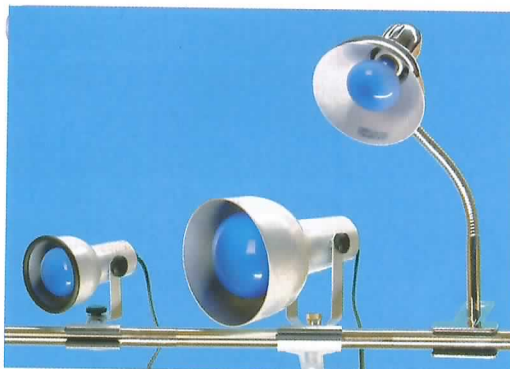

サンライト

取付・取扱い簡単!

- 太陽光に近いサンランプがついて取付照射方向自在の明るい小型クリップライトです。
- 簡単に側壁に掛けられるフックが付いています。

品番	形式	外径(mm)	外径寸法(mm)	商品形態	バック(ケース)寸法(mm)	標準ランプ	仕様	標準梱包	JANコード(下6桁)	在庫区分
011197	サンライト KP-25	73	φ73×L115×D115	クリアーケース	H166×W110×D98	サンランプ25W	中間スイッチ・1.5mコード付き	10	111974	
011198	サンライト KP-40	73	φ73×L115×D115	クリアーケース	H166×W110×D98	サンランプ40W	中間スイッチ・1.5mコード付き	10	111981	
011199	サンライト KP-60	90	φ90×L135×D130	プリスターパック	H230×W200×D110	サンランプ60W	中間スイッチ・1.5mコード付き	10	111998	

スタンダードクリップライト

KS-10BK

KS-10SL

スタンダードクリップライト

●特長

- ・商品やショールームのアクセント、照明や小品のクローズアップ照明にレフタイプ電球が効果的です。
- ・クリップ式ですので小範囲の照明にも、簡単に御利用いたします。

品番	形式	本体色	外径寸法(mm)	商品形態	バック(ケース)寸法(mm)	クリップくわえ幅(mm)	標準ランプ	仕様	標準梱包	JANコード(下6桁)	在庫区分
011170	KS-10BK	ブラック	φ73×L115×D115	クリアーケース	H166×W110×D98	25	R45 E17 40W (F)	中間スイッチ・1.5mコード付き	10	111707	
011175	KS-10SL	シルバー	φ73×L115×D115	クリアーケース	H166×W110×D98	25	R45 E17 40W (F)	中間スイッチ・1.5mコード付き	10	111752	

昼白サンクリップライト

●特長

- ・このクリップライトはクリプトンサンランプを使用しており白い光を発光します。
- ・太陽光線に近く、目にやさしくパソコンやデスクスタンド等にも最適です。

●用途

- ・パソコン ・デスクスタンド

品番	形式	本体色	外径寸法(mm)	商品形態	バック(ケース)寸法(mm)	クリップくわえ幅(mm)	標準ランプ	仕様	標準梱包	JANコード(下6桁)	在庫区分
012215	KU-40N	シルバー	φ72×L101×D86	プリスターパック	H170×W151×D75	20	サンランプ 40W	中間スイッチ・1.5mコード付き	10	122154	
012219	KU-100N	シルバー	φ118×L160×D150	プリスターパック	H260×W221×D150	25	サンランプ 100W	中間スイッチ・1.5mコード付き	10	122192	
012210	KFU-40CL	クローム	φ95×L100×D370	プリスターパック	H440×W165×D118	25	サンランプ 40W	中間スイッチ・1.5mコード付き	12	122109	

ブラッククリップライト

KB-30B

KB-60B

KB-100B

ブラッククリップライト

●特長

- ・このブラッククリップライトは、ブラックライト蛍光灯と比較して紫外線の発光は少量ですが、暗いところで使用すると、特異な演出効果が出せます。

●用途