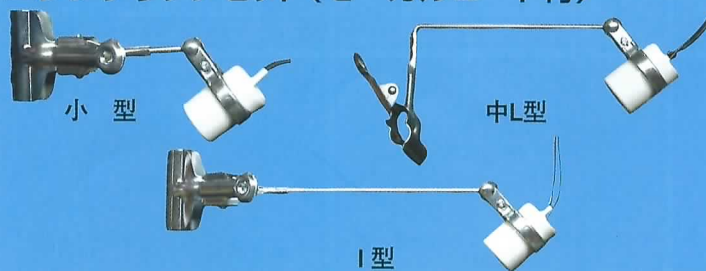

エレンクリップセット(モーガルコード付)

エレンクリップセット(モーガルコード付)

品番	形式	本体色	口金	ヘッダー付バック寸法 (mm)	仕様	標準梱包	JANコード (下6桁)	在庫区分
010900	エレンクリップセット小型	シルバー	E26	H180×W300×D70	1.5Mコード・プラグ付	10	109001	
010902	エレンクリップセット中L型	シルバー	E26	H180×W380×D70	1.5Mコード・プラグ付	10	109025	
010904	エレンクリップセットI型	シルバー	E26	H180×W380×D70	1.5Mコード・プラグ付	10	109049