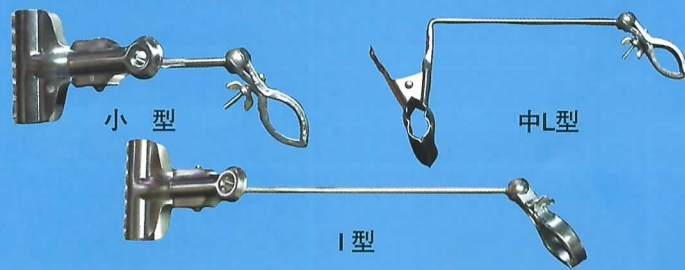

レセップコード付

レセップコード付

●特長

・磁気ソケットに下面加工1.5Mコードをつけ、別売のねじで簡単に取り付けられ照明が楽しめます。

●用途

・店舗照明 ・イベント ・ディスプレイ ・住宅照明

取付ピッチ E17タイプ 33mm、E26白 47mm、E26黒 50mm
取付穴寸法 E17タイプ 4mm、E26タイプ 5mm

品番	形式	本体色	口金	ヘッダー付バック寸法 (mm)	仕様	標準梱包	JANコード (下6桁)	在庫区分
016477	E17レセップ白1.5Mコード付	白	E17	H110×W210×D40	1.5Mコード・プラグ付	10	164772	
016478	E17レセップ黒1.5Mコード付	黒	E17	H110×W210×D40	1.5Mコード・プラグ付	10	164789	
016475	E26オールトーチ白1.5Mコード付	白	E26	H110×W210×D45	1.5Mコード・プラグ付	10	164758	
016476	E26レセップ黒1.5Mコード付	黒	E26	H110×W210×D45	1.5Mコード・プラグ付	10	164765	

レセップ中間スイッチコード付

レセップ中間スイッチ コード付

●特長

・磁気ソケットに下面加工1.5Mコードと中間SWをつけ、別売のねじで簡単に取り付けられ照明が楽しめます。

●用途

・店舗照明 ・イベント ・ディスプレイ ・住宅照明

取付ピッチ E17タイプ 33mm、E26白 50mm、E26黒 50mm
取付穴寸法 E17タイプ 4mm、E26タイプ 5mm

品番	形式	本体色	口金	ヘッダー付バック寸法 (mm)	仕様	標準梱包	JANコード (下6桁)	在庫区分
016555	E17レセップ白1.5Mコード 中間SW付	白	E17	H110×W210×D40	1.5Mコード・中間SW・プラグ付	10	165557	
016556	E17レセップ黒1.5Mコード 中間SW付	黒	E17	H110×W210×D40	1.5Mコード・中間SW・プラグ付	10	165564	
016550	E26レセップ白1.5Mコード 中間SW付	白	E26	H110×W210×D45	1.5Mコード・中間SW・プラグ付	10	165502	
016551	E26レセップ黒1.5Mコード 中間SW付	黒	E26	H110×W210×D45	1.5Mコード・中間SW・プラグ付	10	165519	

エレンクリップ(金具のみ)

エレンクリップ(金具のみ)

品番	形式	本体色	口金	ヘッダー付バック寸法 (mm)	仕様	標準梱包	JANコード (下6桁)	在庫区分
010910	エレンクリップ小型	シルバー	—	—	金具のみ	1	109100	
010912	エレンクリップ中L型	シルバー	—	—	金具のみ	1	109124	
010914	エレンクリップI型	シルバー	—	—	金具のみ	1	109148	