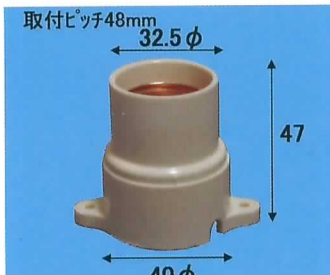

品名	E26-06 E26直付一体式高Gモーガル
品番	016622
入数	25×8
材質	セラミック

品名	E26-07 E26ネジ付モーガルソケット
品番	016630
入数	25
材質	セラミック

品名	キーレスソケット白 (E26)
品番	184111
入数	20×20
材質	フェノールメラミン

品名	キーレスソケット黒 (E26)
品番	184110
入数	20×20
材質	フェノール

品名	アンドンキーレスソケット白 (E26)
品番	184121
入数	20×20
材質	フェノールメラミン

品名	アンドンキーレスソケット黒 (E26)
品番	184120
入数	20×20
材質	フェノール

品名	ホルダーソケット白 (E26)
品番	184051
入数	20×10
材質	フェノールメラミン

品名	ホルダーソケット茶 (E26)
品番	184050
入数	20×10
材質	フェノール耐熱材

品名	E39-01 E39大モーガルソケット
品番	016600
入数	10×12
材質	セラミック

品名	E17ランプアダプタ
品番	181515
入数	20
材質	ユリア