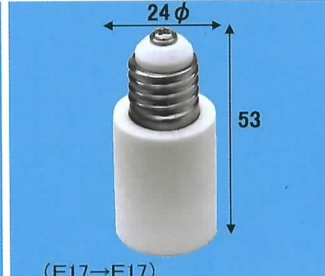

品名	アンドンキーレスソケット黒 (E26)
品番	184120
入数	20×20
材質	フェノール

品名	ホルダーソケット白 (E26)
品番	184051
入数	20×10
材質	フェノールメラミン

品名	ホルダーソケット茶 (E26)
品番	184050
入数	20×10
材質	フェノール耐熱材

品名	E39-01 E39大モーガルソケット
品番	016600
入数	10×12
材質	セラミック

品名	E17ランプアダプタ
品番	181515
入数	20
材質	ユリア