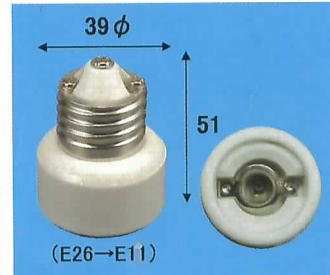

品名	E26-E11 変換アダプター
品番	016510
入数	20
材質	セラミック