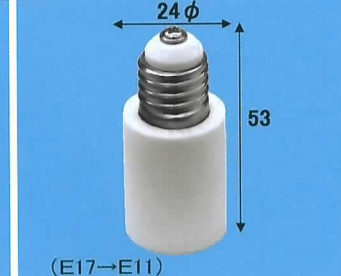

品名	E17-E11 変換アダプター
品番	016495
入数	20
材質	セラミック