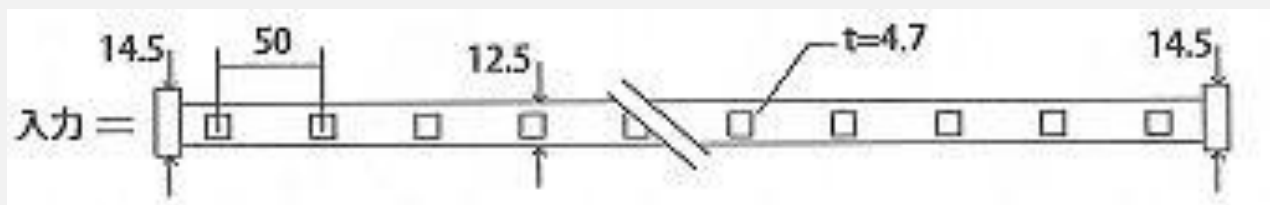

入力電圧:DC12V

消費電力:18W/5m

屋内外の併用が可能。

* 1灯あたり0.015A 0.18W。

カット部詳細

外形図

* 接着剤は、付属しておりません。

ACアダプターもご用意できますので、お気軽にお申し付け下さい。