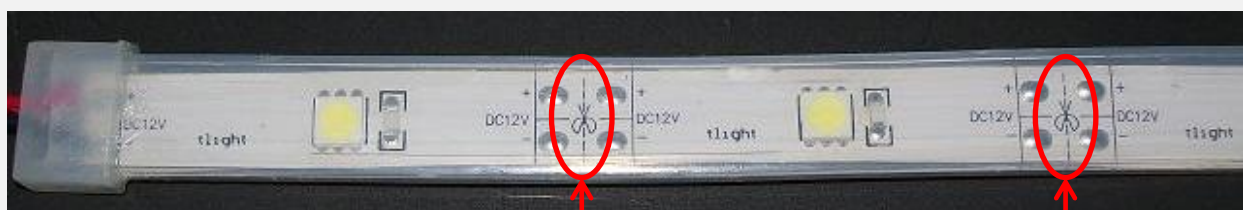

新しい光を求めて～インパクト・アイ

LEDシリコンテープライトに屋内外併用タイプが登場。

カットして使用できるので、長さの調節が可能です。

MODEL: IM-TL-SFREX-W50P(白色)

入力電圧:DC12V

点灯写真

ランプピッチ:50mm

表面材質:シリコン

入力電圧:DC12V

消費電力:18W/5m

屋内外の併用が可能。

* 1灯あたり0.015A 0.18W。

カット部詳細

外形図

* 接着剤は、付属しておりません。

ACアダプターもご用意できますので、お気軽にお申し付け下さい。