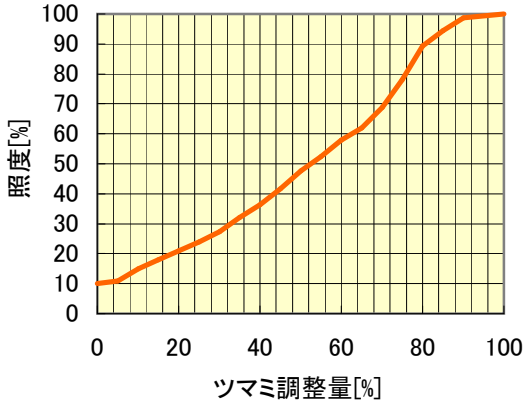

調光対応品があります

- ■調光対応LEDランプ：H-3E26B-ZW-D、H-7E26B-ZW-D(白色)、
  H-3E26B-ZL-D、H-7E26B-ZL-D(電球色)は専用調光器とセットでお使い下さい。
- ■専用調光器(H-LC300)は低照度から高照度までスムーズな調光が可能です。

H-LC300の調光特性(例)

H-LC300の特徴

- ■停電対策(停電後も元の明るさを維持)
- ■滑らかな調光
- ■LEDランプ数が増えてもちらつきにくい
- ■1台の調光器で、AC100Vのランプを複数接続可能(300VAまで)
- ■LEDランプの照度を10%付近まで絞ることが出来る。
  (10%付近ではちらつきが出る場合がありますが
  ダイヤル位置をずらしてお使い下さい)

注意

- ■調光対応LEDランプとセットでお使い下さい。
- ■専用調光器とのセット以外では点灯しなかったり、
  調光が出来ない場合があります。