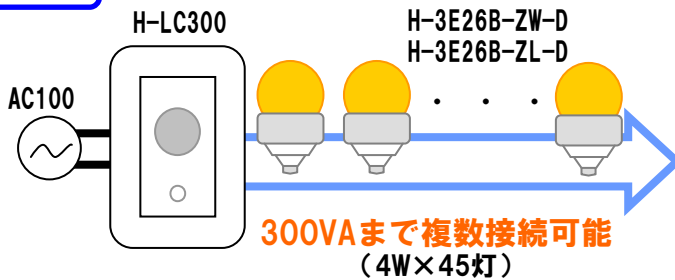

調光対応品があります

- ■調光対応LEDランプ：H-3E26B-ZW-D、H-7E26B-ZW-D(白色)、
  H-3E26B-ZL-D、H-7E26B-ZL-D(電球色)は専用調光器とセットでお使い下さい。
- ■専用調光器(H-LC300)は低照度から高照度までスムーズな調光が可能です。

H-LC300の調光特性(例)

H-LC300の特徴

- ■停電対策(停電後も元の明るさを維持)
- ■滑らかな調光
- ■LEDランプ数が増えてもちらつきにくい
- ■1台の調光器で、AC100Vのランプを複数接続可能(300VAまで)
- ■LEDランプの照度を10%付近まで絞ることが出来る。
  (10%付近ではちらつきが出る場合がありますが
  ダイヤル位置をずらしてお使い下さい)

注意

- ■調光対応LEDランプとセットでお使い下さい。
- ■専用調光器とのセット以外では点灯しなかったり、
  調光が出来ない場合があります。

接続法

外形図

■H-3E26Bシリーズ

■H-7E26Bシリーズ

警告

- ●取付け・取り外し・清掃時には電源を切ってください。
- ●直流電源では絶対に使用しないで下さい。

ご使用上の注意

- ■ボール部はガラスでできています。落下等取り扱いにはご注意下さい。
- ■水洗いや分解、改造はしないで下さい。
- ■周囲温度40℃を超える場所では使用しないで下さい。寿命が短くなります。
- ■LED光源にはバツキがあります。同じ型名の商品でも発光色や明るさが異なる場合があります。
- ■水滴のかかる場所や湿度の高い場所では絶対に使用しないで下さい。
- ■ランプは口金ソケットに確実に取り付けて下さい。
- ■製品改良の為、仕様及び外観の一部を予告なく変更することがあります。
- ■安全にお使い頂くために使用上の注意をよく読み、正しくお使い下さい。

省エネ法の改正

省エネ法の改正により企業単位(工場、店舗などの合計)の年間エネルギー使用量が(原油換算1,500kl/年)を超える場合、国へのエネルギー使用量の届け出と特定事業者の指定を受ける義務が生じます。これにより、フランチャイズチェーンを展開する企業も対応が必要になり一層のエネルギー使用量削減が求められます。

本パンフレットの内容は、2010年1月現在のものです。

浜井電球工業株式会社

●お問い合わせ先

ロイヤルライティング部

〒112-0003 東京都文京区春日1-9-26

TEL: (03) 3813-8819 / FAX: (03) 3813-7054

URL: www.hamai.co.jp

e-mail address: royallighting@hamai.co.jp