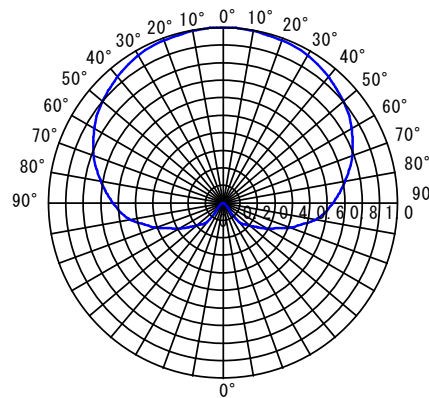

照明用LEDランプ

RoHS

ROYAL® LEDランプ

地球に優しい灯り

新製品

200度の配光を実現した 省エネ推進ランプ

消費電力	4W		7.3W	
品番	H-3E26B-ZW	H-3E26B-ZL	H-7E26B-ZW	H-7E26B-ZL
光源色	白色	電球色	白色	電球色
全光束	200 Lm	170 Lm	410 Lm	360 Lm
直下照度 ※1	35 Lx	25 Lx	60 Lx	50 Lx
色温度	5,000 K	2,800 K	5,000 K	2,800 K
寸法	全長120 mm、直径60.5 mm		全長130 mm、直径60.5 mm	
重さ	100g		155g	
ビーム角	200°			
寿命 ※2	40,000時間			
口金	E26			