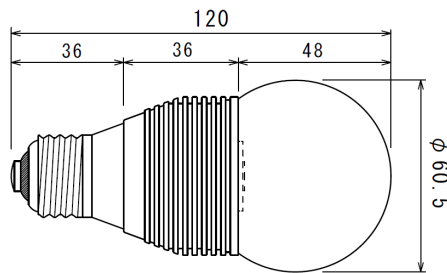

外形図

■H-3E26Bシリーズ