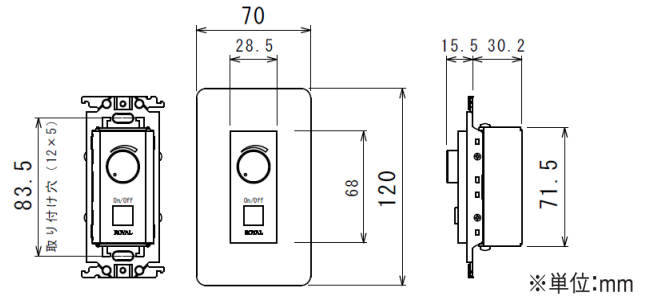

接続法

外形図

■H-3E26Bシリーズ

■H-7E26Bシリーズ

警告

- 取付け・取り外し・清掃時には電源を切ってください。
- 直流電源では絶対に使用しないで下さい。

ご使用上の注意

- ボール部はガラスでできています。落下等取り扱いにはご注意下さい。
- 水洗いや分解、改造はしないで下さい。
- 周囲温度40℃を超える場所では使用しないで下さい。寿命が短くなります。
- LED光源にはバツキがあります。同じ型名の商品でも発光色や明るさが異なる場合があります。
- 水滴のかかる場所や湿度の高い場所では絶対に使用しないで下さい。
- ランプは口金ソケットに確実に取り付けて下さい。
- 製品改良の為、仕様及び外観の一部を予告なく変更することがあります。
- 安全にお使い頂くために使用上の注意をよく読み、正しくお使い下さい。