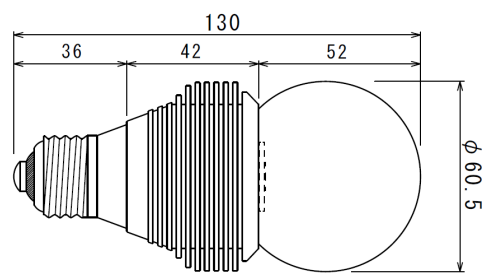

接続法

外形図

■H-3E26Bシリーズ

■H-7E26Bシリーズ

警告

- 取付け・取り外し・清掃時には電源を切ってください。
- 直流電源では絶対に使用しないで下さい。

ご使用上の注意

- ボール部はガラスでできています。落下等取り扱いにはご注意下さい。
- 水洗いや分解、改造はしないで下さい。
- 周囲温度40℃を超える場所では使用しないで下さい。寿命が短くなります。
- LED光源にはバツキがあります。同じ型名の商品でも発光色や明るさが異なる場合があります。
- 水滴のかかる場所や湿度の高い場所では絶対に使用しないで下さい。
- ランプは口金ソケットに確実に取り付けて下さい。
- 製品改良の為、仕様及び外観の一部を予告なく変更することがあります。
- 安全にお使い頂くために使用上の注意をよく読み、正しくお使い下さい。