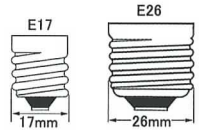

LEDライトエミッター 電球タイプ

※調光機能がついた器具には使用できません。

●特長

- ・ランプ単体の明るさは20W相当、直下の明るさは40W相当。
- ・2.8Wの低消費電力。
- ・屋外での使用可能。(防水ソケットを使用)
- ・30,000時間と長寿命です。

●用途

- ・電気スタンド、照明器具全般、屋外看板など。

種別	品番	形名	光源色	色濃度 (K)	外形 (mm)	全長 (mm)	口金	定格電圧 (V)	定格消費電力 (W)	全光束 (lm)	定格寿命 (h)	標準梱包	JANコード (下6桁)	在庫区分
E26	002470	LEA-L20L-F/26	電球色相当	3,300	55	105	E26	100	2.8	110	30,000	10	024700	
	002471	LEA-L20W-F/26	白色相当	3,900	55	105	E26	100	2.8	120	30,000	10	024717	
	002472	LEA-L20D-F/26	昼光色相当	9,300	55	105	E26	100	2.8	140	30,000	10	024724	
E17	002473	LEA-L20L-F/17	電球色相当	3,300	55	104	E17	100	2.8	110	30,000	10	024731	
	002474	LEA-L20W-F/17	白色相当	3,900	55	104	E17	100	2.8	120	30,000	10	024748	
	002475	LEA-L20D-F/17	昼光色相当	9,300	55	104	E17	100	2.8	140	30,000	10	024755	