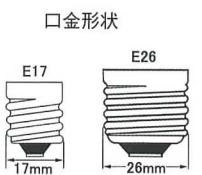

スペースLEDランプ

※調光機能がついた器具には使用できません。

●特長

- ・ランプ単体の明るさは5~7W相当。
- ・2.5Wの低消費電力。
- ・屋外での使用可能。(防水ソケットを使用)
- ・20,000時間と長寿命。

●用途

- ・メニュー灯、庭園灯など。

種別	品番	形名	ガラス仕上	光源色	外形 (mm)	全長 (mm)	口金	定格電圧 (V)	定格消費電力 (W)	全光束 (lm)	定格寿命 (h)	標準梱包	JANコード (下6桁)	在庫区分
E17	058605	スペース LED E17 100V-2.5W (C)	クリアー	白	20	125	E17	100	2.5	13	20,000	10	586055	
	058606	スペース LED E17 100V-2.5W (F)	フロスト	白	20	125	E17	100	2.5	13	20,000	10	586062	
E26	058607	スペース LED E26 100V-2.5W (C)	クリアー	白	25	125	E26	100	2.5	13	20,000	10	586079	
	058608	スペース LED E26 100V-2.5W (F)	フロスト	白	25	125	E26	100	2.5	13	20,000	10	586086	