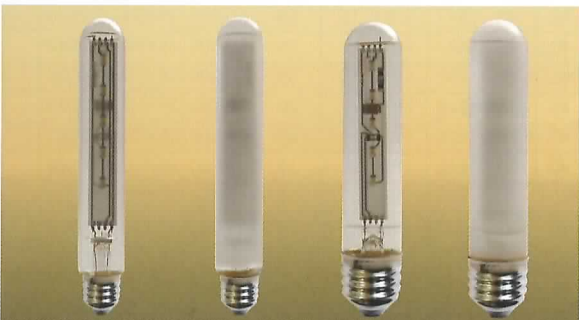

スペースLEDランプ

※調光機能がついた器具には使用できません。

●特長

- ・ランプ単体の明るさは5~7W相当。
- ・2.5Wの低消費電力。
- ・屋外での使用可能。(防水ソケットを使用)
- ・20,000時間と長寿命。

●用途

- ・メニュー灯、庭園灯など。

種別	品番	形名	ガラス仕上	光源色	外形 (mm)	全長 (mm)	口金	定格電圧 (V)	定格消費電力 (W)	全光束 (lm)	定格寿命 (h)	標準梱包	JANコード (下6桁)	在庫区分
E17	058605	スペース LED E17 100V-2.5W (C)	クリアー	白	20	125	E17	100	2.5	13	20,000	10	586055	
	058606	スペース LED E17 100V-2.5W (F)	フロスト	白	20	125	E17	100	2.5	13	20,000	10	586062	
E26	058607	スペース LED E26 100V-2.5W (C)	クリアー	白	25	125	E26	100	2.5	13	20,000	10	586079	
	058608	スペース LED E26 100V-2.5W (F)	フロスト	白	25	125	E26	100	2.5	13	20,000	10	586086	