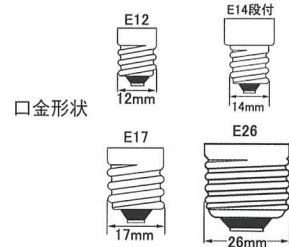

LEDライトエミッター シャンデリアタイプ

※調光機能がついた器具には使用できません。

●特長

- ・ランプ単体の明るさは7W~10W相当。
- ・1.8Wの低消費電力。
- ・20,000時間と長寿命です。

●用途

- ・シャンデリア照明器具など。

種別	品番	形名	ガラス仕上	光源色	色濃度 (K)	外形 (mm)	全長 (mm)	口金	定格電圧 (V)	定格消費電力 (W)	全光束 (lm)	定格寿命 (h)	標準梱包	JANコード (下6桁)	在庫区分
E12	002180	LDC2/CL-12	クリアー	電球色相当	3,300	32	98	E12	100	1.8	30	20,000	10	021808	
	002181	LDC2/CW-12	クリアー	白色相当	7,300	32	98	E12	100	1.8	45	20,000	10	021815	
	002182	LDC2/FL-12	フロスト	電球色相当	3,300	32	98	E12	100	1.8	30	20,000	10	021822	
	002183	LDC2/FW-12	フロスト	白色相当	7,300	32	98	E12	100	1.8	45	20,000	10	021839	
E14	002184	LDC2/CL-14	クリアー	電球色相当	3,300	32	104	E14	100	1.8	30	20,000	10	021846	
	002185	LDC2/CW-14	クリアー	白色相当	7,300	32	104	E14	100	1.8	45	20,000	10	021853	
	002186	LDC2/FL-14	フロスト	電球色相当	3,300	32	104	E14	100	1.8	30	20,000	10	021860	
	002187	LDC2/FW-14	フロスト	白色相当	7,300	32	104	E14	100	1.8	45	20,000	10	021877	
E17	002188	LDC2/CL-17	クリアー	電球色相当	3,300	32	98	E17	100	1.8	30	20,000	10	021884	
	002189	LDC2/CW-17	クリアー	白色相当	7,300	32	98	E17	100	1.8	45	20,000	10	021891	
	002190	LDC2/FL-17	フロスト	電球色相当	3,300	32	98	E17	100	1.8	30	20,000	10	021907	
	002191	LDC2/FW-17	フロスト	白色相当	7,300	32	98	E17	100	1.8	45	20,000	10	021914	
E26	002192	LDC2/CL-26	クリアー	電球色相当	3,300	32	103	E26	100	1.8	30	20,000	10	021921	
	002193	LDC2/CW-26	クリアー	白色相当	7,300	32	103	E26	100	1.8	45	20,000	10	021938	
	002194	LDC2/FL-26	フロスト	電球色相当	3,300	32	103	E26	100	1.8	30	20,000	10	021945	
	002195	LDC2/FW-26	フロスト	白色相当	7,300	32	103	E26	100	1.8	45	20,000	10	021952	