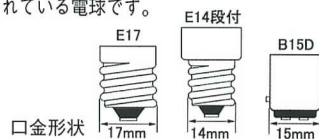

### ●用途

- ・一般照明用 ・住宅 ・商店
- ・低ワットは電飾用 ・ホテル
- ・レストラン ・アンティーク器具等

種別	品番	形名	ガラス球		全長 (mm)	口金	定格電圧 (V)	定格消費 電力(W)	全光束 (lm)	定格寿命 (h)	標準梱包	JANコード (下6桁)	在庫 区分
			仕上	径 (mm)									
透明色	079010	S35 E17 110V-5W (C)	クリアー	35	58	E17	110	5	25	1,500	25×20	790100	
	078950	S35 E17 110V-8W (C)	クリアー	35	58	E17	110	8	40	1,500	25×20	789500	
	079000	S35 E17 110V-10W (C)	クリアー	35	58	E17	110	10	60	1,500	25×20	790001	
	079020	S35 E17 110V-15W (C)	クリアー	35	58	E17	110	15	90	1,500	25×20	790209	
	079029	S35 E17 110V-20W (C)	クリアー	35	58	E17	110	20	160	1,500	25×20	790292	
	079100	S35 E17 100/110V-25W (C)	クリアー	35	58	E17	105	25	200	1,500	25×20	791008	
	079200	S35 E17 100/110V-40W (C)	クリアー	35	58	E17	105	40	400	1,500	25×20	792005	
フロスト	078952	S35 E17 110V-8W (F)	フロスト	35	58	E17	110	8	25	1,500	25×20	789524	
	078700	S35 E17 110V-10W (F)	フロスト	35	58	E17	110	10	60	1,500	25×20	787001	
	079022	S35 E17 110V-15W (F)	フロスト	35	58	E17	110	15	90	1,500	25×20	790223	
	079030	S35 E17 110V-20W (F)	フロスト	35	58	E17	110	20	160	1,500	25×20	790308	
	078800	S35 E17 100/110V-25W (F)	フロスト	35	58	E17	105	25	200	1,500	25×20	788008	
	078900	S35 E17 100/110V-40W (F)	フロスト	35	58	E17	105	40	400	1,500	25×20	789005	
	120V	079300	S35 E17 120V-40W (C)	クリアー	35	58	E17	120	40	380	1,500	25×20	793002
079310		S35 E17 120V-40W (F)	フロスト	35	58	E17	120	40	380	1,500	25×20	793101	
口金E14	078600	S35 E14 100/110V-25W (C)	クリアー	35	64	E14	105	25	200	1,500	25×20	786004	
	078620	S35 E14 100/110V-40W (C)	クリアー	35	64	E14	105	40	400	1,500	25×20	786202	
	078610	S35 E14 100/110V-25W (F)	フロスト	35	64	E14	105	25	200	1,500	25×20	786103	
	078630	S35 E14 100/110V-40W (F)	フロスト	35	64	E14	105	40	400	1,500	25×20	786301	
口金B15D	078550	S35 B15D 100/110V-25W (C)	クリアー	35	64	B15D	105	25	200	1,500	25×20	785502	
	078560	S35 B15D 100/110V-40W (C)	クリアー	35	64	B15D	105	40	400	1,500	25×20	785601	
	078552	S35 B15D 100/110V-25W (F)	フロスト	35	64	B15D	105	25	200	1,500	25×20	785526	
	078562	S35 B15D 100/110V-40W (F)	フロスト	35	64	B15D	105	40	400	1,500	25×20	785625	