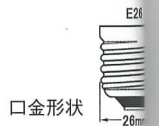

種別	品番	形名	ガラス球		全長 (mm)	口金	定格電圧 (V)	定格消費 電力(W)	定格寿命 (h)	標準梱包	JANコード (下6桁)
			仕上	径 (mm)							
40W	004690	PS55 E26 110V-40W (RT)	レッド	55	98	E26	110	40	1,000	25×8	046900
	004691	PS55 E26 110V-40W (BT)	ブルー	55	98	E26	110	40	1,000	25×8	046917
	004692	PS55 E26 110V-40W (GT)	グリーン	55	98	E26	110	40	1,000	25×8	046924
	004693	PS55 E26 110V-40W (YT)	イエロー	55	98	E26	110	40	1,000	25×8	046931
	004694	PS55 E26 110V-40W (AT)	アンバー	55	98	E26	110	40	1,000	25×8	046948
60W	004696	PS60 E26 110V-60W (RT)	レッド	60	110	E26	110	60	1,000	25×8	046962
	004697	PS60 E26 110V-60W (BT)	ブルー	60	110	E26	110	60	1,000	25×8	046979
	004698	PS60 E26 110V-60W (GT)	グリーン	60	110	E26	110	60	1,000	25×8	046986
	004699	PS60 E26 110V-60W (YT)	イエロー	60	110	E26	110	60	1,000	25×8	046993
	004700	PS60 E26 110V-60W (AT)	アンバー	60	110	E26	110	60	1,000	25×8	047000
100W	004702	PS70 E26 110V-100W (RT)	レッド	70	126	E26	110	100	1,000	25×4	047020
	004703	PS70 E26 110V-100W (BT)	ブルー	70	126	E26	110	100	1,000	25×4	047037
	004704	PS70 E26 110V-100W (GT)	グリーン	70	126	E26	110	100	1,000	25×4	047044
	004705	PS70 E26 110V-100W (YT)	イエロー	70	126	E26	110	100	1,000	25×4	047051
	004707	PS70 E26 110V-100W (AT)	アンバー	70	126	E26	110	100	1,000	25×4	047068