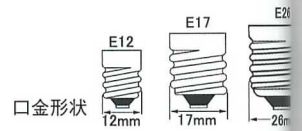

耐熱透明カラー シャンデリア球

●特長

・従来の耐熱着色ではできなかった耐熱透明カラー着色

●用途

- ・店舗照明
- ・ホテル
- ・レストラン
- ・アクセント照明

種別	品番	形名	ガラス球		全長 (mm)	口金	定格電圧 (V)	定格消費 電力(W)	定格寿命 (h)	標準梱包	JANコード (下6桁)
			仕上	径 (mm)							
口金E12	004750	C32 E12 100/110V-25W (RT)	レッド	32	96	E12	105	25	1,000	25×20	047501
	004752	C32 E12 100/110V-25W (BT)	ブルー	32	96	E12	105	25	1,000	25×20	047525
	004754	C32 E12 100/110V-25W (GT)	グリーン	32	96	E12	105	25	1,000	25×20	047549
	004756	C32 E12 100/110V-25W (AT)	アンバー	32	96	E12	105	25	1,000	25×20	047563
	004760	C32 E12 100/110V-40W (RT)	レッド	32	96	E12	105	40	1,000	25×20	047600
	004762	C32 E12 100/110V-40W (BT)	ブルー	32	96	E12	105	40	1,000	25×20	047624
	004764	C32 E12 100/110V-40W (GT)	グリーン	32	96	E12	105	40	1,000	25×20	047648
004766	C32 E12 100/110V-40W (AT)	アンバー	32	96	E12	105	40	1,000	25×20	047662	
口金E17	004770	C32 E17 100/110V-25W (RT)	レッド	32	96	E17	105	25	1,000	25×20	047709
	004772	C32 E17 100/110V-25W (BT)	ブルー	32	96	E17	105	25	1,000	25×20	047723
	004774	C32 E17 100/110V-25W (GT)	グリーン	32	96	E17	105	25	1,000	25×20	047747
	004776	C32 E17 100/110V-25W (AT)	アンバー	32	96	E17	105	25	1,000	25×20	047761
	004780	C32 E17 100/110V-40W (RT)	レッド	32	96	E17	105	40	1,000	25×20	047808
	004782	C32 E17 100/110V-40W (BT)	ブルー	32	96	E17	105	40	1,000	25×20	047822
	004784	C32 E17 100/110V-40W (GT)	グリーン	32	96	E17	105	40	1,000	25×20	047846
004786	C32 E17 100/110V-40W (AT)	アンバー	32	96	E17	105	40	1,000	25×20	047860	
口金E26	004790	C37 E26 100/110V-25W (RT)	レッド	37	100	E26	105	25	1,000	25×20	047907
	004792	C37 E26 100/110V-25W (BT)	ブルー	37	100	E26	105	25	1,000	25×20	047921
	004794	C37 E26 100/110V-25W (GT)	グリーン	37	100	E26	105	25	1,000	25×20	047945
	004796	C37 E26 100/110V-25W (AT)	アンバー	37	100	E26	105	25	1,000	25×20	047969
	004800	C37 E26 100/110V-40W (RT)	レッド	37	100	E26	105	40	1,000	25×20	048003
	004802	C37 E26 100/110V-40W (BT)	ブルー	37	100	E26	105	40	1,000	25×20	048027
	004804	C37 E26 100/110V-40W (GT)	グリーン	37	100	E26	105	40	1,000	25×20	048041
004806	C37 E26 100/110V-40W (AT)	アンバー	37	100	E26	105	40	1,000	25×20	048065	