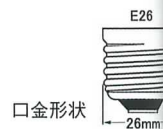

バルーンカラー球

●特長

- ・外面着色や生地ガラスにはない多彩なカラー6色を実現。
- ・インテリアや気分に合わせて選べます。
- ・このランプは色電球のように色その物を見るのではなく、ほのかな色調で器具のグローブの内面、ブラケットでは反射壁面に淡い柔らかい色を演出します。

●用途

- ・天井照明、スタンド
- ・室内のムード照明など

| 種別 | 品番 | 形名 | ガラス球 | | 全長 (mm) | 口金 | 定格電圧 (V) | 定格消費 電力(W) | 定格寿命 (h) | 標準梱包 | JANコード (下6桁) | 在 区 |
|-----|--------|-----------------------------|------|-----------|------------|-----|-------------|---------------|-------------|------|-----------------|--------|
| | | | 仕上 | 径 (mm) | | | | | | | | |
| 40W | 058180 | バルーン PS55 E26 110V-40W レッド | レッド | 55 | 98 | E26 | 110 | 40 | 1,000 | 25×8 | 581807 | |
| | 058182 | バルーン PS55 E26 110V-40W ブルー | ブルー | 55 | 98 | E26 | 110 | 40 | 1,000 | 25×8 | 581821 | |
| | 058181 | バルーン PS55 E26 110V-40W グリーン | グリーン | 55 | 98 | E26 | 110 | 40 | 1,000 | 25×8 | 581814 | |
| | 058183 | バルーン PS55 E26 110V-40W イエロー | イエロー | 55 | 98 | E26 | 110 | 40 | 1,000 | 25×8 | 581838 | |
| | 058184 | バルーン PS55 E26 110V-40W オレンジ | オレンジ | 55 | 98 | E26 | 110 | 40 | 1,000 | 25×8 | 581845 | |
| | 058185 | バルーン PS55 E26 110V-40W ピンク | ピンク | 55 | 98 | E26 | 110 | 40 | 1,000 | 25×8 | 581852 | |
| 60W | 058190 | バルーン PS60 E26 110V-60W レッド | レッド | 60 | 110 | E26 | 110 | 60 | 1,000 | 25×8 | 581906 | |
| | 058192 | バルーン PS60 E26 110V-60W ブルー | ブルー | 60 | 110 | E26 | 110 | 60 | 1,000 | 25×8 | 581920 | |
| | 058191 | バルーン PS60 E26 110V-60W グリーン | グリーン | 60 | 110 | E26 | 110 | 60 | 1,000 | 25×8 | 581913 | |
| | 058193 | バルーン PS60 E26 110V-60W イエロー | イエロー | 60 | 110 | E26 | 110 | 60 | 1,000 | 25×8 | 581937 | |
| | 058194 | バルーン PS60 E26 110V-60W オレンジ | オレンジ | 60 | 110 | E26 | 110 | 60 | 1,000 | 25×8 | 581944 | |
| | 058195 | バルーン PS60 E26 110V-60W ピンク | ピンク | 60 | 110 | E26 | 110 | 60 | 1,000 | 25×8 | 581951 | |