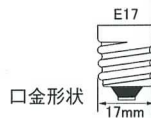

バルーンカラー球

●特長

- ・外面着色や生地ガラスには、ない多彩なカラー15色を実現。
- ・インテリアや気分に合わせて選べます。
- ・このランプは色電球のように色その物を見るのではなく、ほのかな色調で器具のグローブの内面、ブラケットでは反射壁面に淡い柔らかい色を演出します。

●用途

- ・天井照明、スタンド
- ・室内のムード照明など

| 種別 | 品番 | 形名 | ガラス球 | | 全長 (mm) | 口金 | 定格電圧 (V) | 定格消費 電力(W) | 定格寿命 (h) | 標準梱包 | JANコード (下6桁) | 在 区 |
|---------------|--------|---------------------------------------|---------|-----------|------------|-----|-------------|---------------|-------------|-------|-----------------|--------|
| | | | 仕上 | 径 (mm) | | | | | | | | |
| クリプトン PS35 | 004810 | バルーン KR PS35 E17 100/110V-57W レッド | レッド | 35 | 67 | E17 | 105 | 57 | 1,500 | 25×20 | 048102 | |
| | 004830 | バルーン KR PS35 E17 100/110V-57W ブルー | ブルー | 35 | 67 | E17 | 105 | 57 | 1,500 | 25×20 | 048300 | |
| | 004840 | バルーン KR PS35 E17 100/110V-57W グリーン | グリーン | 35 | 67 | E17 | 105 | 57 | 1,500 | 25×20 | 048409 | |
| | 004820 | バルーン KR PS35 E17 100/110V-57W イエロー | イエロー | 35 | 67 | E17 | 105 | 57 | 1,500 | 25×20 | 048201 | |
| | 004850 | バルーン KR PS35 E17 100/110V-57W オレンジ | オレンジ | 35 | 67 | E17 | 105 | 57 | 1,500 | 25×20 | 048508 | |
| | 004860 | バルーン KR PS35 E17 100/110V-57W シルクホワイト | シルクホワイト | 35 | 67 | E17 | 105 | 57 | 1,500 | 25×20 | 048607 | |
| | 004862 | バルーン KR PS35 E17 100/110V-57W メロン | メロン | 35 | 67 | E17 | 105 | 57 | 1,500 | 25×20 | 048621 | |
| | 004864 | バルーン KR PS35 E17 100/110V-57W ピンク | ピンク | 35 | 67 | E17 | 105 | 57 | 1,500 | 25×20 | 048645 | |
| | 004866 | バルーン KR PS35 E17 100/110V-57W ラベンダー | ラベンダー | 35 | 67 | E17 | 105 | 57 | 1,500 | 25×20 | 048669 | |
| | 004868 | バルーン KR PS35 E17 100/110V-57W スカイホワイト | スカイホワイト | 35 | 67 | E17 | 105 | 57 | 1,500 | 25×20 | 048683 | |
| | 004870 | バルーン KR PS35 E17 100/110V-57W ベージュ | ベージュ | 35 | 67 | E17 | 105 | 57 | 1,500 | 25×20 | 048706 | |
| | 004872 | バルーン KR PS35 E17 100/110V-57W アプリコット | アプリコット | 35 | 67 | E17 | 105 | 57 | 1,500 | 25×20 | 048720 | |
| | 004874 | バルーン KR PS35 E17 100/110V-57W セレン | セレン | 35 | 67 | E17 | 105 | 57 | 1,500 | 25×20 | 048744 | |
| | 004876 | バルーン KR PS35 E17 100/110V-57W ブラウン | ブラウン | 35 | 67 | E17 | 105 | 57 | 1,500 | 25×20 | 048768 | |
| | 004878 | バルーン KR PS35 E17 100/110V-57W グレー | グレー | 35 | 67 | E17 | 105 | 57 | 1,500 | 25×20 | 048782 | |