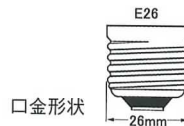

種別	品番	形名	ガラス球		全長 (mm)	口金	定格電圧 (V)	定格消費 電力(W)	定格寿命 (h)	標準梱包	JANコード (下6桁)	在庫 区分
			仕上	径 (mm)								
バルーン G95	058100	バルーン G95 E26 100/110V-60W レッド	レッド	95	127	E26	105	60	1,500	10×8	581005	
	058102	バルーン G95 E26 100/110V-60W ブルー	ブルー	95	127	E26	105	60	1,500	10×8	581029	
	058101	バルーン G95 E26 100/110V-60W グリーン	グリーン	95	127	E26	105	60	1,500	10×8	581012	
	058103	バルーン G95 E26 100/110V-60W イエロー	イエロー	95	127	E26	105	60	1,500	10×8	581036	
	058104	バルーン G95 E26 100/110V-60W オレンジ	オレンジ	95	127	E26	105	60	1,500	10×8	581043	
	058120	バルーン G95 E26 100/110V-60W シルクホワイト	シルクホワイト	95	127	E26	105	60	1,500	10×8	581203	
	058121	バルーン G95 E26 100/110V-60W メロン	メロン	95	127	E26	105	60	1,500	10×8	581210	
	058122	バルーン G95 E26 100/110V-60W ピンク	ピンク	95	127	E26	105	60	1,500	10×8	581227	
	058123	バルーン G95 E26 100/110V-60W ラベンダー	ラベンダー	95	127	E26	105	60	1,500	10×8	581234	
	058124	バルーン G95 E26 100/110V-60W スカイホワイト	スカイホワイト	95	127	E26	105	60	1,500	10×8	581241	
	058125	バルーン G95 E26 100/110V-60W ベージュ	ベージュ	95	127	E26	105	60	1,500	10×8	581258	
	058126	バルーン G95 E26 100/110V-60W アプリコット	アプリコット	95	127	E26	105	60	1,500	10×8	581265	
	058127	バルーン G95 E26 100/110V-60W セレン	セレン	95	127	E26	105	60	1,500	10×8	581272	
	058128	バルーン G95 E26 100/110V-60W ブラウン	ブラウン	95	127	E26	105	60	1,500	10×8	581289	
	058129	バルーン G95 E26 100/110V-60W グレー	グレー	95	127	E26	105	60	1,500	10×8	581296