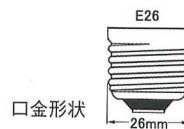

### ●用途

- ・天井照明、スタンド
- ・室内のムード照明など

種別	品番	形名	ガラス球		全長 (mm)	口金	定格電圧 (V)	定格消費 電力(W)	定格寿命 (h)	標準梱包	JANコード (下6桁)	在庫 区分
			仕上	径 (mm)								
バルーン G70	058110	バルーン G70 E26 110V-40W レッド	レッド	70	100	E26	110	40	1,500	25×8	581104	
	058112	バルーン G70 E26 110V-40W ブルー	ブルー	70	100	E26	110	40	1,500	25×8	581128	
	058111	バルーン G70 E26 110V-40W グリーン	グリーン	70	100	E26	110	40	1,500	25×8	581111	
	058113	バルーン G70 E26 110V-40W イエロー	イエロー	70	100	E26	110	40	1,500	25×8	581135	
	058114	バルーン G70 E26 110V-40W オレンジ	オレンジ	70	100	E26	110	40	1,500	25×8	581142	
	058150	バルーン G70 E26 110V-40W シルクホワイト	シルクホワイト	70	100	E26	110	40	1,500	25×8	581500	
	058151	バルーン G70 E26 110V-40W メロン	メロン	70	100	E26	110	40	1,500	25×8	581517	
	058152	バルーン G70 E26 110V-40W ピンク	ピンク	70	100	E26	110	40	1,500	25×8	581524	
	058153	バルーン G70 E26 110V-40W ラベンダー	ラベンダー	70	100	E26	110	40	1,500	25×8	581531	
	058154	バルーン G70 E26 110V-40W スカイホワイト	スカイホワイト	70	100	E26	110	40	1,500	25×8	581548	
	058155	バルーン G70 E26 110V-40W ベージュ	ベージュ	70	100	E26	110	40	1,500	25×8	581555	
	058156	バルーン G70 E26 110V-40W アプリコット	アプリコット	70	100	E26	110	40	1,500	25×8	581562	
	058157	バルーン G70 E26 110V-40W セレン	セレン	70	100	E26	110	40	1,500	25×8	581579	
	058158	バルーン G70 E26 110V-40W ブラウン	ブラウン	70	100	E26	110	40	1,500	25×8	581586	
	058159	バルーン G70 E26 110V-40W グレー	グレー	70	100	E26	110	40	1,500	25×8	581593	