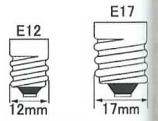

種別	品番	形名	ガラス球		全長 (mm)	口金	定格 電圧 (V)	定格消 費電力 (W)	全光束 (lm)	定格 寿命 (h)	標準 梱包	JANコード (下6桁)	在 庫 区 分
			仕上	径 (mm)									
T20	160000	ロング T20 E12 110V- 5W (C)	クリアー	20	48	E12	110	5	20	10,000	25×40	000001	
	160002	ロング T20 E12 110V-10W (C)	クリアー	20	48	E12	110	10	55	10,000	25×40	000025	
	160001	ロング T20 E12 110V- 5W (W)	ホワイ	20	48	E12	110	5	15	10,000	25×40	000018	
	160003	ロング T20 E12 110V-10W (W)	ホワイ	20	48	E12	110	10	50	10,000	25×40	000032	
	160004	ロング T20 E17 110V- 5W (C)	クリアー	20	48	E17	110	5	20	10,000	25×40	000049	
	160006	ロング T20 E17 110V-10W (C)	クリアー	20	48	E17	110	10	55	10,000	25×40	000063	
	160005	ロング T20 E17 110V- 5W (W)	ホワイ	20	48	E17	110	5	15	10,000	25×40	000056	
	160007	ロング T20 E17 110V-10W (W)	ホワイ	20	48	E17	110	10	50	10,000	25×40	000070	

※フック包装仕様もあります。