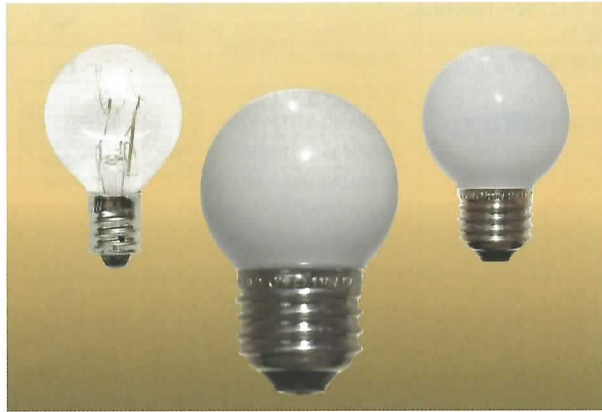

ロングライフ10000 ボール球

●特長

- ・電球には今までなかった10,000時間の長時間設計電球です。
- ・従来品に比べてランプのお取り替え回数が約1/4になります。
- ・高所やランプの交換のしにくい場所で使用して頂くと経費削減になります。

●用途

- ・店頭の移動式看板 ・ 店舗照明 ・ 常夜灯 ・ メンテナンス専用ランプなど。

口金形状

種別	品番	形名	ガラス球		全長 (mm)	口金	定格 電圧 (V)	定格消 費電力 (W)	全光束 (lm)	定格 寿命 (h)	標準 梱包	JANコード (下6桁)	在 庫 区 分
			仕上	径 (mm)									
G30	160020	ロング G30 E12 110V- 5W (C)	クリアー	30	46	E12	110	5	20	10,000	25×40	000209	
	160022	ロング G30 E12 110V-10W (C)	クリアー	30	46	E12	110	10	55	10,000	25×40	000223	
	160021	ロング G30 E12 110V- 5W (W)	ホワイ	30	46	E12	110	5	15	10,000	25×40	000216	
	160023	ロング G30 E12 110V-10W (W)	ホワイ	30	46	E12	110	10	50	10,000	25×40	000230	
	160024	ロング G30 E17 110V- 5W (C)	クリアー	30	49	E17	110	5	20	10,000	25×40	000247	
	160026	ロング G30 E17 110V-10W (C)	クリアー	30	49	E17	110	10	55	10,000	25×40	000261	
	160025	ロング G30 E17 110V- 5W (W)	ホワイ	30	49	E17	110	5	15	10,000	25×40	000254	
	160027	ロング G30 E17 110V-10W (W)	ホワイ	30	49	E17	110	10	50	10,000	25×40	000278	
G40	160200	ロング G40 E17 110V- 5W (C)	クリアー	40	61	E17	110	5	20	10,000	25×20	002005	
	160202	ロング G40 E17 110V-10W (C)	クリアー	40	61	E17	110	10	55	10,000	25×20	002029	
	160201	ロング G40 E17 110V- 5W (W)	ホワイ	40	61	E17	110	5	15	10,000	25×20	002012	
	160203	ロング G40 E17 110V-10W (W)	ホワイ	40	61	E17	110	10	50	10,000	25×20	002036	
	160204	ロング G40 E26 110V- 5W (C)	クリアー	40	61	E26	110	5	20	10,000	25×20	002043	
	160206	ロング G40 E26 110V-10W (C)	クリアー	40	61	E26	110	10	55	10,000	25×20	002067	
	160205	ロング G40 E26 110V- 5W (W)	ホワイ	40	61	E26	110	5	15	10,000	25×20	002050	
	160207	ロング G40 E26 110V-10W (W)	ホワイ	40	61	E26	110	10	50	10,000	25×20	002074	
G50	160220	ロング G50 E17 110V- 5W (C)	クリアー	50	72	E17	110	5	20	10,000	25×20	002203	
	160222	ロング G50 E17 110V-10W (C)	クリアー	50	72	E17	110	10	55	10,000	25×20	002227	
	160221	ロング G50 E17 110V- 5W (W)	ホワイ	50	72	E17	110	5	15	10,000	25×20	002210	
	160223	ロング G50 E17 110V-10W (W)	ホワイ	50	72	E17	110	10	50	10,000	25×20	002234	
	160224	ロング G50 E26 110V- 5W (C)	クリアー	50	72	E26	110	5	20	10,000	25×20	002241	
	160226	ロング G50 E26 110V-10W (C)	クリアー	50	72	E26	110	10	55	10,000	25×20	002265	
	160225	ロング G50 E26 110V- 5W (W)	ホワイ	50	72	E26	110	5	15	10,000	25×20	002258	
	160227	ロング G50 E26 110V-10W (W)	ホワイ	50	72	E26	110	10	50	10,000	25×20	002272	
S70	160230	ロング G70 E26 110V-10W (C)	クリアー	70	100	E26	110	10	55	10,000	25×8	002302	
	160231	ロング G70 E26 110V-10W (W)	ホワイ	70	100	E26	110	10	50	10,000	25×8	002319	

※フック包装仕様もあります。

JANコード上7桁 4961