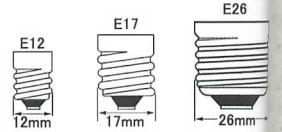

※フック包装仕様もあります。

ロングライフ10000 ボール球

●特長

- ・電球には今までなかった10,000時間の長時間設計電球です。
- ・従来品に比べてランプのお取り替え回数が約1/4になります。
- ・高所やランプの交換のしにくい場所で使用して頂くと経費削減になります。

●用途

- ・店頭の移動式看板 ・ 店舗照明 ・ 常夜灯 ・ メンテナンス専用ランプなど。

口金形状

種別	品番	形名	ガラス球		全長 (mm)	口金	定格 電圧 (V)	定格消 費電力 (W)	全光束 (lm)	定格 寿命 (h)	標準 梱包	JANコード (下6桁)	在 庫 区 分
			仕上	径 (mm)									
G30	160020	ロング G30 E12 110V- 5W (C)	クリアー	30	46	E12	110	5	20	10,000	25×40	000209	
	160022	ロング G30 E12 110V-10W (C)	クリアー	30	46	E12	110	10	55	10,000	25×40	000223	
	160021	ロング G30 E12 110V- 5W (W)	ホワイ	30	46	E12	110	5	15	10,000	25×40	000216	
	160023	ロング G30 E12 110V-10W (W)	ホワイ	30	46	E12	110	10	50	10,000	25×40	000230	
	160024	ロング G30 E17 110V- 5W (C)	クリアー	30	49	E17	110	5	20	10,000	25×40	000247	
	160026	ロング G30 E17 110V-10W (C)	クリアー	30	49	E17	110	10	55	10,000	25×40	000261	
	160025	ロング G30 E17 110V- 5W (W)	ホワイ	30	49	E17	110	5	15	10,000	25×40	000254	
	160027	ロング G30 E17 110V-10W (W)	ホワイ	30	49	E17	110	10	50	10,000	25×40	000278	
G40	160200	ロング G40 E17 110V- 5W (C)	クリアー	40	61	E17	110	5	20	10,000	25×20	002005	
	160202	ロング G40 E17 110V-10W (C)	クリアー	40	61	E17	110	10	55	10,000	25×20	002029	
	160201	ロング G40 E17 110V- 5W (W)	ホワイ	40	61	E17	110	5	15	10,000	25×20	002012	
	160203	ロング G40 E17 110V-10W (W)	ホワイ	40	61	E17	110	10	50	10,000	25×20	002036	
	160204	ロング G40 E26 110V- 5W (C)	クリアー	40	61	E26	110	5	20	10,000	25×20	002043	
	160206	ロング G40 E26 110V-10W (C)	クリアー	40	61	E26	110	10	55	10,000	25×20	002067	
	160205	ロング G40 E26 110V- 5W (W)	ホワイ	40	61	E26	110	5	15	10,000	25×20	002050	
	160207	ロング G40 E26 110V-10W (W)	ホワイ	40	61	E26	110	10	50	10,000	25×20	002074	
G50	160220	ロング G50 E17 110V- 5W (C)	クリアー	50	72	E17	110	5	20	10,000	25×20	002203	
	160222	ロング G50 E17 110V-10W (C)	クリアー	50	72	E17	110	10	55	10,000	25×20	002227	
	160221	ロング G50 E17 110V- 5W (W)	ホワイ	50	72	E17	110	5	15	10,000	25×20	002210	
	160223	ロング G50 E17 110V-10W (W)	ホワイ	50	72	E17	110	10	50	10,000	25×20	002234	
	160224	ロング G50 E26 110V- 5W (C)	クリアー	50	72	E26	110	5	20	10,000	25×20	002241	
	160226	ロング G50 E26 110V-10W (C)	クリアー	50	72	E26	110	10	55	10,000	25×20	002265	
	160225	ロング G50 E26 110V- 5W (W)	ホワイ	50	72	E26	110	5	15	10,000	25×20	002258	
	160227	ロング G50 E26 110V-10W (W)	ホワイ	50	72	E26	110	10	50	10,000	25×20	002272	
S70	160230	ロング G70 E26 110V-10W (C)	クリアー	70	100	E26	110	10	55	10,000	25×8	002302	
	160231	ロング G70 E26 110V-10W (W)	ホワイ	70	100	E26	110	10	50	10,000	25×8	002319	