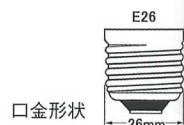

アートボールG95

●特長

- ・ボールランプに蝶・花・野菜の模様を配して、明るさと共に楽しさも取り入れた電球です。
- ・点灯していない時でも楽しめます。

●用途

- ・食卓 ・台所 ・洗面所
- ・レストラン ・ホテル

種別	品番	形名	ガラス球		全長 (mm)	口金	定格電圧 (V)	定格消費 電力 (W)	定格寿命 (h)	標準梱包	JANコード (下6桁)	在庫 区分
			仕上	径 (mm)								
60W	058000	アートボール G95 E26 100/110V-60W チョウ	チョウ柄	95	127	E26	105	60	2,000	10×8	580008	
	058001	アートボール G95 E26 100/110V-60W ハナ	ハナ柄	95	127	E26	105	60	2,000	10×8	580015	
	058002	アートボール G95 E26 100/110V-60W ヤサイ	ヤサイ柄	95	127	E26	105	60	2,000	10×8	580022	
100W	058010	アートボール G95 E26 100/110V-100W チョウ	チョウ柄	95	127	E26	105	100	2,000	10×8	580107	
	058011	アートボール G95 E26 100/110V-100W ハナ	ハナ柄	95	127	E26	105	100	2,000	10×8	580114	
	058012	アートボール G95 E26 100/110V-100W ヤサイ	ヤサイ柄	95	127	E26	105	100	2,000	10×8	580121	

ハニーボール

●特長

- ・電球内面をハーフミラーコーティングする事によって、フィラメントが二重に見えるまわりの雰囲気を作り一層引き立たせます。

●用途

- ・店舗照明 ・アクセント照明
- ・インテリア照明

種別	品番	形名	ガラス球		全長 (mm)	口金	定格電圧 (V)	定格消費 電力 (W)	定格寿命 (h)	標準梱包	JANコード (下6桁)	在庫 区分
			仕上	径 (mm)								
ハニーボール	058052	ハニーボール G95 E26 110V-20W	シルバー	95	127	E26	110	20	1,000	10×8	580527	
	058050	ハニーボール G95 E26 110V-20W	ゴールド	95	127	E26	110	20	1,000	10×8	580503	