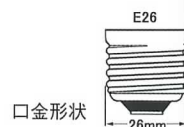

種別	品番	形名	ガラス球		全長 (mm)	口金	定格電圧 (V)	定格消費 電力 (W)	定格寿命 (h)	標準梱包	JANコード (下6桁)	在庫 区分
			仕上	径 (mm)								
60W	058000	アートボール G95 E26 100/110V-60W チョウ	チョウ柄	95	127	E26	105	60	2,000	10×8	580008	
	058001	アートボール G95 E26 100/110V-60W ハナ	ハナ柄	95	127	E26	105	60	2,000	10×8	580015	
	058002	アートボール G95 E26 100/110V-60W ヤサイ	ヤサイ柄	95	127	E26	105	60	2,000	10×8	580022	
100W	058010	アートボール G95 E26 100/110V-100W チョウ	チョウ柄	95	127	E26	105	100	2,000	10×8	580107	
	058011	アートボール G95 E26 100/110V-100W ハナ	ハナ柄	95	127	E26	105	100	2,000	10×8	580114	
	058012	アートボール G95 E26 100/110V-100W ヤサイ	ヤサイ柄	95	127	E26	105	100	2,000	10×8	580121