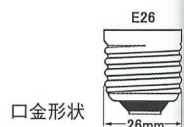

アートボールG95

●特長

- ・ボールランプに蝶・花・野菜の模様を配して、明るさと共に楽しさも取り入れた電球です。
- ・点灯していない時でも楽しめます。

●用途

- ・食卓 ・台所 ・洗面所
- ・レストラン ・ホテル

種別	品番	形名	ガラス球		全長 (mm)	口金	定格電圧 (V)	定格消費 電力 (W)	定格寿命 (h)	標準梱包	JANコード (下6桁)	在庫 区分
			仕上	径 (mm)								
60W	058000	アートボール G95 E26 100/110V-60W チョウ	チョウ柄	95	127	E26	105	60	2,000	10×8	580008	
	058001	アートボール G95 E26 100/110V-60W ハナ	ハナ柄	95	127	E26	105	60	2,000	10×8	580015	
	058002	アートボール G95 E26 100/110V-60W ヤサイ	ヤサイ柄	95	127	E26	105	60	2,000	10×8	580022	
100W	058010	アートボール G95 E26 100/110V-100W チョウ	チョウ柄	95	127	E26	105	100	2,000	10×8	580107	
	058011	アートボール G95 E26 100/110V-100W ハナ	ハナ柄	95	127	E26	105	100	2,000	10×8	580114	
	058012	アートボール G95 E26 100/110V-100W ヤサイ	ヤサイ柄	95	127	E26	105	100	2,000	10×8	580121	

ハニーボール

●特長

- ・電球内面をハーフミラーコーティングする事によって、フィラメントが二重に見えるまわりの雰囲気を作り一層引き立たせます。

●用途

- ・店舗照明 ・アクセント照明
- ・インテリア照明

種別	品番	形名	ガラス球		全長 (mm)	口金	定格電圧 (V)	定格消費 電力 (W)	定格寿命 (h)	標準梱包	JANコード (下6桁)	在庫 区分
			仕上	径 (mm)								
ハニーボール	058052	ハニーボール G95 E26 110V-20W	シルバー	95	127	E26	110	20	1,000	10×8	580527	
	058050	ハニーボール G95 E26 110V-20W	ゴールド	95	127	E26	110	20	1,000	10×8	580503	

シャインボール

●特長

- ・電球内面を1/3ミラーと新コーティング(白色)により、電球上方に逃がしていた光を、下方にシフトさせた電球です。
- ・普通ホワイボールと比較しますと、下方の明かりが30%アップします。

●用途

- ・リビング ・店舗照明 ・インテリア照明

種別	品番	形名	ガラス球		全長 (mm)	口金	定格電圧 (V)	定格消費 電力 (W)	定格寿命 (h)	標準梱包	JANコード (下6桁)	在庫 区分
			仕上	径 (mm)								
シャインボール	057910	シャインボール G95 E26 100/110V-100W	1/3Nミラー	95	127	E26	105	100	1,500	10×8	579101	