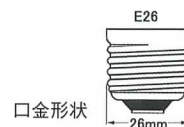

アートボールG70

●特長

- ・ボールランプに蝶・花・野菜の模様を配して、明るさと共に楽しさも取り入れた電球です。
- ・点灯していない時でも楽しめます。

●用途

- ・食卓 ・台所 ・洗面所
- ・レストラン ・ホテル

種別	品番	形名	ガラス球		全長 (mm)	口金	定格電圧 (V)	定格消費 電力 (W)	定格寿命 (h)	標準梱包	JANコード (下6桁)	在庫 区分
			仕上	径 (mm)								
40W	058020	アートボール G70 E26 110V-40W チョウ	チョウ柄	70	100	E26	110	40	2,000	25×8	580206	
	058021	アートボール G70 E26 110V-40W ハナ	ハナ柄	70	100	E26	110	40	2,000	25×8	580213	
	058022	アートボール G70 E26 110V-40W ヤサイ	ヤサイ柄	70	100	E26	110	40	2,000	25×8	580220	
60W	058025	アートボール G70 E26 110V-60W チョウ	チョウ柄	70	100	E26	110	60	2,000	25×8	580251	
	058026	アートボール G70 E26 110V-60W ハナ	ハナ柄	70	100	E26	110	60	2,000	25×8	580268	
	058027	アートボール G70 E26 110V-60W ヤサイ	ヤサイ柄	70	100	E26	110	60	2,000	25×8	580275	