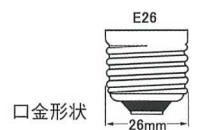

種別	口金	品番	形名	ガラス		全長 (mm)	定格電圧 (V)	定格消費 電力(W)	定格寿命 (h)	標準梱包	JANコード (下6桁)	在庫 区分
				仕上	径 (mm)							
PS60	E26	056200	PS60 E26 110V-40WTミラー	シルバー-Tミラー	60	110	110	40	1,000	25×8	562004	
		056300	PS60 E26 110V-60WTミラー	シルバー-Tミラー	60	110	110	60	1,000	25×8	563001	
		056000	PS60 E26 110V-60WNミラー	シルバー-Nミラー	60	110	110	60	1,000	25×8	560000	
PS70	E26	056400	PS70 E26 110V-100WTミラー	シルバー-Tミラー	70	125	110	100	1,000	25×4	564008