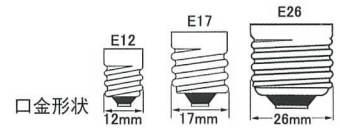

### ●用途

・間接照明 ・店舗  
・レストラン ・ホテル

種別	口金	品番	形名	ガラス		全長 (mm)	定格電圧 (V)	定格消費 電力(W)	定格寿命 (h)	標準梱包	JANコード (下6桁)	在庫 区分
				仕上	径 (mm)							
G50	E12	050100	G50 E12 110V-10WTミラー	シルバー-Tミラー	50	72	110	10	1,500	25×20	501003	
		050200	G50 E12 100/110V-25WTミラー	シルバー-Tミラー	50	72	105	25	1,500	25×20	502000	
		050300	G50 E12 100/110V-40WTミラー	シルバー-Tミラー	50	72	105	40	1,500	25×20	503007	
		051900	G50 E17 110V-10WTミラー	シルバー-Tミラー	50	72	110	10	1,500	25×20	519008	
		052000	G50 E17 100/110V-25WTミラー	シルバー-Tミラー	50	72	105	25	1,500	25×20	520004	
	E17	052100	G50 E17 100/110V-40WTミラー	シルバー-Tミラー	50	72	105	40	1,500	25×20	521001	
		052200	G50 E17 110V-10WSミラー	シルバー-Sミラー	50	72	110	10	1,500	25×20	522008	
		052300	G50 E17 100/110V-25WSミラー	シルバー-Sミラー	50	72	105	25	1,500	25×20	523005	
		052400	G50 E17 100/110V-40WSミラー	シルバー-Sミラー	50	72	105	40	1,500	25×20	524002	
		052500	G50 E17 110V-10WNミラー	シルバー-Nミラー	50	72	110	10	1,500	25×20	525009	
		052600	G50 E17 100/110V-25WNミラー	シルバー-Nミラー	50	72	105	25	1,500	25×20	526006	
		052700	G50 E17 100/110V-40WNミラー	シルバー-Nミラー	50	72	105	40	1,500	25×20	527003	
		052800	G50 E26 110V-10WTミラー	シルバー-Tミラー	50	72	110	10	1,500	25×20	528000	
		052900	G50 E26 100/110V-25WTミラー	シルバー-Tミラー	50	72	105	25	1,500	25×20	529007	
		053000	G50 E26 100/110V-40WTミラー	シルバー-Tミラー	50	72	105	40	1,500	25×20	530003	
	E26	053100	G50 E26 110V-10WSミラー	シルバー-Sミラー	50	72	110	10	1,500	25×20	531000	
		053200	G50 E26 100/110V-25WSミラー	シルバー-Sミラー	50	72	105	25	1,500	25×20	532007	
		053300	G50 E26 100/110V-40WSミラー	シルバー-Sミラー	50	72	105	40	1,500	25×20	533004	
		053400	G50 E26 110V-10WNミラー	シルバー-Nミラー	50	72	110	10	1,500	25×20	534001	
		053500	G50 E26 100/110V-25WNミラー	シルバー-Nミラー	50	72	105	25	1,500	25×20	535008	
G70	E26	053600	G50 E26 100/110V-40WNミラー	シルバー-Nミラー	50	72	105	40	1,500	25×20	536005	
		053700	G70 E26 110V-20WTミラー	シルバー-Tミラー	70	100	110	20	2,000	25×8	537002	
		053800	G70 E26 110V-40WTミラー	シルバー-Tミラー	70	100	110	40	2,000	25×8	538009	
G95	E26	054600	G95 E26 110V-20WTミラー	シルバー-Tミラー	95	127	110	20	2,000	10×8	546004	
		054700	G95 E26 100/110V-40WTミラー	シルバー-Tミラー	95	127	105	40	2,000	10×8	547001	
		054800	G95 E26 100/110V-60WTミラー	シルバー-Tミラー	95	127	105	60	2,000	10×8	548008	
		054900	G95 E26 100/110V-100WTミラー	シルバー-Tミラー	95	127	105	100	2,000	10×8	549005	
		055000	G95 E26 110V-20WSミラー	シルバー-Sミラー	95	127	110	20	2,000	10×8	550001	
		055100	G95 E26 100/110V-40WSミラー	シルバー-Sミラー	95	127	105	40	2,000	10×8	551008	
		055200	G95 E26 100/110V-60WSミラー	シルバー-Sミラー	95	127	105	60	2,000	10×8	552005	
		055300	G95 E26 100/110V-100WSミラー	シルバー-Sミラー	95	127	105	100	2,000	10×8	553002	
		055400	G95 E26 110V-20WNミラー	シルバー-Nミラー	95	127	110	20	2,000	10×8	554009	
		055500	G95 E26 100/110V-40WNミラー	シルバー-Nミラー	95	127	105	40	2,000	10×8	555006	
		055600	G95 E26 100/110V-60WNミラー	シルバー-Nミラー	95	127	105	60	2,000	10×8	556003	
		055700	G95 E26 100/110V-100WNミラー	シルバー-Nミラー	95	127	105	100	2,000	10×8	557000	