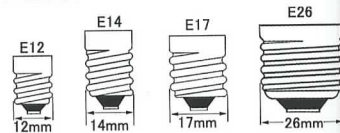

### ●用途

- ・間接照明 ・スタンド

口金形状

種別	品番	形名	ガラス球		全長 (mm)	口金	定格 電圧 (V)	定格消 費電力 (W)	全光束 (lm)	定格 寿命 (h)	標準 梱包	JANコード (下6桁)	在庫 区分
			仕上	径 (mm)									
フリッカー	065550	フリッカー C7 E12 100V 1~2W	クリアー	25	55	E12	100	1~2W	-	500	25×80	655508	
	065500	フリッカー C9 E12 100V 1~2W	クリアー	30	75	E12	100	1~2W	-	500	25×20	655003	
	065900	フリッカー C32 E12 100V 1~2W	クリアー	32	100	E12	100	1~2W	-	500	25×20	659001	
	066800	フリッカー C32 E14 100V 1~2W	クリアー	32	100	E14	100	1~2W	-	500	25×20	668003	
	066900	フリッカー C32 E17 100V 1~2W	クリアー	32	96	E17	100	1~2W	-	500	25×20	669000	
	066000	フリッカー C37 E26 100V 1~2W	クリアー	37	100	E26	100	1~2W	-	500	25×20	660007	
糸巻き フリッカー	065450	糸巻きフリッカー C32 E12 100V 1~2W	糸巻き	32	100	E12	100	1~2W	-	500	25×20	654501	
	065452	糸巻きフリッカー C37 E26 100V 1~2W	糸巻き	37	100	E26	100	1~2W	-	500	25×20	654525	