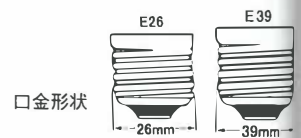

種別	品番	形名	ガラス球		全長 (mm)	口金	定格 電圧 (V)	定格消 費電力 (W)	全光束 (lm)	定格 寿命 (h)	標準 梱包	JANコード (下6桁)	在 庫 区 分
			仕上	径 (mm)									
インテリアランプ	031500	DP110 E26 110V-100W	クリアー	110	254	E26	110	100	1,580	1,500	10×6	315006	
	031600	PS165 E26 110V-100W	クリアー	165	297	E26	110	100	1,580	1,500	16	316003	
	031700	EG200 E39 110V-100W	クリアー	200	410	E39	110	100	1,580	1,500	9	317000	
	031610	PS165 E26 110V-60W	クリアー	165	297	E26	110	60	785	1,500	16	316102	*