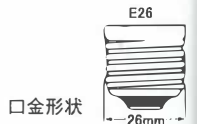

チューブランプT45

- 特長
 - ・円筒型(45φ)のガラスの電球。
 - ・ランプ単体でお使いいただけます。
- 用途
 - ・専用照明器具の交換球、装飾用。

種別	品番	形名	ガラス球		全長 (mm)	口金	定格 電圧 (V)	定格消 費電力 (W)	全光束 (lm)	定格 寿命 (h)	標準 梱包	JANコード (下6桁)	在 庫 区 分
			仕上	径 (mm)									
チューブランプ	071801	T45 E26 110V-40W(C)	クリアー	45	175	E26	110	40	360	1,000	25	718012	
	071800	T45 E26 110V-40W(S)	ホワイト	45	175	E26	110	40	320	1,000	25	718005	

ラインランプ

- 特長
 - ・一灯のラインランプで複数のフィラメントが輝き、多数点灯した効果が演出できます。
- 用途
 - ・住宅のふきぬけ
 - ・店舗照明
 - ・和風スタンド

種別	品番	形名	ガラス球		全長 (mm)	口金	定格 電圧 (V)	定格消 費電力 (W)	全光束 (lm)	定格 寿命 (h)	標準 梱包	JANコード (下6桁)	在 庫 区 分
			仕上	径 (mm)									
ラインランプ	088840	ラインランプ T10 E17 100V-25W	クリアー	10	220	E17	100	25	132	2,000	1	888401	
	088842	ラインランプ T10 E17 100V-35W	クリアー	10	175	E17	100	35	175	2,000	1	888425	
	088852	ラインランプ T10 E17 100V-40W	クリアー	10	380	E17	100	40	280	2,000	1	888524	
	088860	ラインランプ T10 E17 100V-60W	クリアー	10	530	E17	100	60	300	2,000	1	888609	
	088850	ラインランプ T10 E12 100V-40W	クリアー	10	380	E12	100	40	280	2,000	1	888500	*