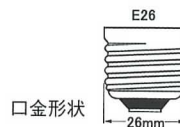

ネオジウムレフ ネオビーム

●特長

・ネオジウムガラスを採用しているため、黄ばみをおさえ、すっきりした光色です。既存の電球と置き換えるだけで、食卓の料理をおいしく鮮やかにみせます。

●用途

・生魚店 ・精肉店
・果物店 ・生花店

種別	品番	形名	ガラス球		全長 (mm)	口金	定格電圧 (V)	定格消費電力 (W)	最大光度 (cd)	ビームの開き (度)	全光束 (lm)	定格寿命 (h)	標準梱包	JANコード (下6桁)	在庫区分
			仕上	径 (mm)											
ネオジウムレフ	084110	ネオレフ R120 E26 110V-100W	クリアー	120	157	E26	110	100	800	60	800	2,000	6×6	841109	※
	084200	ネオレフ R120 E26 110V-150W	クリアー	120	157	E26	110	150	1,300	60	1,250	2,000	6×6	842007	※
	084300	ネオレフ R120 E26 110V-200W	クリアー	120	157	E26	110	200	2,200	60	1,700	2,000	6×6	843004	※
ネオジウムビーム	087200	ネオビーム PAR120 E26 110V-100W	散光型	120	157	E26	110	100	1,200	40	800	2,000	10×6	872004	※
	087000	ネオビーム PAR120 E26 110V-150W	散光型	120	157	E26	110	150	2,000	40	1,200	2,000	10×6	870000	※
	087100	ネオビーム PAR120 E26 110V-200W	散光型	120	157	E26	110	200	3,000	40	1,600	2,000	10×6	871007	※

赤外線乾燥用

●特長

・ガラス球内側に蒸着されたアルミ反射膜により、赤外線を効果よく放射する電球。赤外線放射によって直接物体を加熱するため、熱効率の良い乾燥ができます。

●用途

・加熱乾燥 ・脱水 ・焼き付け ・保温

種別	品番	形名	ガラス球		全長 (mm)	口金	定格電圧 (V)	定格消費電力 (W)	最大光度 (cd)	ビームの開き (度)	全光束 (lm)	定格寿命 (h)	標準梱包	JANコード (下6桁)	在庫区分
			仕上	径 (mm)											
乾燥用	008810	R127 E26 100/110V-125W	クリアー	127	185	E26	105	125	—	—	—	5,000	10	088108	※
	008815	R127 E26 100/110V-185W	クリアー	127	185	E26	105	185	—	—	—	5,000	10	088153	※
	008820	R127 E26 100/110V-250W	クリアー	127	185	E26	105	250	—	—	—	5,000	10	088207	※
	008830	R127 E26 100/110V-375W	クリアー	127	185	E26	105	375	—	—	—	5,000	10	088306	※
	008835	R127 E26 100/110V-500W	クリアー	127	185	E26	105	500	—	—	—	5,000	10	088351	※