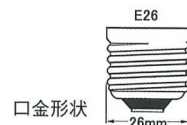

赤外線乾燥用

●特長

・ガラス球内側に蒸着されたアルミ反射膜により、赤外線を効果よく放射する電球。赤外線放射によって直接物体を加熱するため、熱効率の良い乾燥ができます。

●用途

・加熱乾燥 ・脱水 ・焼き付け ・保温

種別	品番	形名	ガラス球		全長 (mm)	口金	定格電圧 (V)	定格消費電力 (W)	最大光度 (cd)	ビームの開き (度)	全光束 (lm)	定格寿命 (h)	標準梱包	JANコード (下6桁)	在庫区分
			仕上	径 (mm)											
乾燥用	008810	R127 E26 100/110V-125W	クリアー	127	185	E26	105	125	—	—	—	5,000	10	088108	※
	008815	R127 E26 100/110V-185W	クリアー	127	185	E26	105	185	—	—	—	5,000	10	088153	※
	008820	R127 E26 100/110V-250W	クリアー	127	185	E26	105	250	—	—	—	5,000	10	088207	※
	008830	R127 E26 100/110V-375W	クリアー	127	185	E26	105	375	—	—	—	5,000	10	088306	※
	008835	R127 E26 100/110V-500W	クリアー	127	185	E26	105	500	—	—	—	5,000	10	088351	※