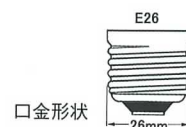

赤外線乾燥用

●特長

・ガラス球内側に蒸着されたアルミ反射膜により、赤外線を効果よく放射する電球。赤外線放射によって直接物体を加熱するため、熱効率の良い乾燥ができます。

●用途

・加熱乾燥 ・脱水 ・焼き付け ・保温

種別	品番	形名	ガラス球		全長 (mm)	口金	定格電圧 (V)	定格消費電力 (W)	最大光度 (cd)	ビームの開き (度)	全光束 (lm)	定格寿命 (h)	標準梱包	JANコード (下6桁)	在庫区分
			仕上	径 (mm)											
乾燥用	008810	R127 E26 100/110V-125W	クリアー	127	185	E26	105	125	—	—	—	5,000	10	088108	※
	008815	R127 E26 100/110V-185W	クリアー	127	185	E26	105	185	—	—	—	5,000	10	088153	※
	008820	R127 E26 100/110V-250W	クリアー	127	185	E26	105	250	—	—	—	5,000	10	088207	※
	008830	R127 E26 100/110V-375W	クリアー	127	185	E26	105	375	—	—	—	5,000	10	088306	※
	008835	R127 E26 100/110V-500W	クリアー	127	185	E26	105	500	—	—	—	5,000	10	088351	※

赤外線医療用

●特長

・可視光を抑え赤外線を効率よく透過する赤色ガラスを用いた反射形電球です。赤外線は人間の目に見えない光ですが、照射面や物を暖める電球です。
※照射の際は、照射物より充分距離を離してご使用下さい。

●用途

・専用医療器具

種別	品番	形名	ガラス球		全長 (mm)	口金	定格電圧 (V)	定格消費電力 (W)	最大光度 (cd)	ビームの開き (度)	全光束 (lm)	定格寿命 (h)	標準梱包	JANコード (下6桁)	在庫区分
			仕上	径 (mm)											
医療用 (セレン赤)	008750	R110 E26 100/110V-100W	セレン赤	110	155	E26	105	100	—	—	—	5,000	10	087507	※
	008760	R110 E26 100/110V-125W	セレン赤	110	155	E26	105	125	—	—	—	5,000	10	087606	※
	008770	R110 E26 100/110V-150W	セレン赤	110	155	E26	105	150	—	—	—	5,000	10	087705	※
	008775	R110 E26 100/110V-200W	セレン赤	110	155	E26	105	200	—	—	—	5,000	10	087750	※
	008780	R127 E26 100/110V-250W	セレン赤	127	185	E26	105	250	—	—	—	5,000	10	087804	※
	008782	R127 E26 100/110V-300W	セレン赤	127	185	E26	105	300	—	—	—	5,000	10	087828	※
	008784	R127 E26 100/110V-500W	セレン赤	127	185	E26	105	500	—	—	—	5,000	10	087842	※