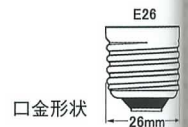

リフレックス球 フロスト

●特長

・光の開口が側面にあり、投光器に組み込んで、開口がフロストによりソフトな演出照明ができます。

●用途

・コンサートホール ・舞台照明 ・イベント ・パーティー
※点灯方向は、口金下位置でご使用ください。

種別	品番	形式	ガラス球		全長 (mm)	口金	定格電圧 (V)	定格消費 電力(W)	最大光度 (cd)	色温度 (k)	定格寿命 (h)	標準梱包	JANコード (下6桁)	在庫 区分
			仕上	径 (mm)										
リフレックス フロスト	082590	GTR 80E26 110V-100W (F)	フロスト	80	123	E26	110	100	840	2,800	1,000	10×6	825901	
	082800	GTR 80E26 110V-150W (F)	フロスト	80	123	E26	110	150	1,600	2,850	1,000	10×6	828001	
	082900	GTR 80E26 110V-200W (F)	フロスト	80	123	E26	110	200	2,400	2,900	100	10×6	829008	
	083810	GTR105E26 110V-300W (F)	フロスト	105	145	E26	110	300	4,300	3,050	100	10×6	838109	

ニューリフレックス球 ダイアカット

●特長

・光の開口が側面にあり、投光器に組み込んで、開口がダイアカットによりキラキラとしたより一層の演出照明ができます。

●用途

・コンサートホール ・舞台照明 ・イベント ・パーティー
※点灯方向は、口金下位置でご使用ください。

種別	品番	形式	ガラス球		全長 (mm)	口金	定格電圧 (V)	定格消費 電力(W)	最大光度 (cd)	色温度 (k)	定格寿命 (h)	標準梱包	JANコード (下6桁)	在庫 区分
			仕上	径 (mm)										
ニュー リフレックス (ダイアカット)	083000	GRP 80E26 110V-150W	ダイアカット	80	123	E26	110	150	2,000	2,850	1,000	10×6	830004	
	083100	GRP 80E26 110V-200W	ダイアカット	80	123	E26	110	200	3,000	2,900	100	10×6	831001	
	083200	GRP105E26 110V-300W	ダイアカット	105	145	E26	110	300	6,900	3,050	100	10×6	832008	

G球 GR球

●特長

・屋内照明の照明用として設計された電球。

●用途

・劇場 ・コンサートホール ・イベント
※点灯方向は、口金下向きでご使用ください。

種別	品番	形名	ガラス球		全長 (mm)	口金	定格電圧 (V)	定格消費 電力(W)	全光束 (lm)	定格寿命 (h)	標準梱包	JANコード (下6桁)	在庫 区分
			仕上	径 (mm)									
G球	082000	G95E26 110V-200W (C)	クリヤー	95	123	E26	110	200	2,800	200	10	820005	
	082100	G95E26 110V-300W (C)	クリヤー	95	123	E26	110	300	4,500	200	10	821002	
	082200	G95E26 110V-500W (C)	クリヤー	95	123	E26	110	500	8,400	200	10	822009	
	086600	G125E39 110V-1000W (C)	クリヤー	125	170	E39	110	1,000	22,000	200	10	866003	※
GR球	082300	GR95E26 110V-200WSミラー	1/3 Sミラー	95	123	E26	110	200	—	200	10	823006	
	082400	GR95 E26 110V-300WSミラー	1/3 Sミラー	95	123	E26	110	300	—	200	10	824003	
	082500	GR95E26 110V-500WSミラー	1/3 Sミラー	95	123	E26	110	500	—	200	10	825000	
	086700	GR125E39 110V-1000WSミラー	1/3 Sミラー	125	170	E39	110	1,000	—	200	10	867000	※