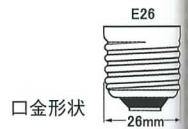

リフレックス球 クリヤー

●特長

・光の開口が側面にあり、投光器に組み込んで、開口がクリヤーにより鮮明な演出照明ができます。

●用途

・コンサートホール ・舞台照明 ・イベント ・パーティー
※点灯方向は、口金下位置でご使用ください。

種別	品番	形式	ガラス球		全長 (mm)	口金	定格電圧 (V)	定格消費 電力(W)	最大光度 (cd)	色温度 (k)	定格寿命 (h)	標準梱包	JANコード (下6桁)	在庫 区分
			仕上	径 (mm)										
リフレックス クリヤー	082580	GTR 80E26 110V-100W (C)	クリヤー	80	123	E26	110	100	1,200	2,800	1,000	10×6	825802	
	082600	GTR 80E26 110V-150W (C)	クリヤー	80	123	E26	110	150	2,300	2,850	1,000	10×6	826007	
	082700	GTR 80E26 110V-200W (C)	クリヤー	80	123	E26	110	200	3,200	2,900	100	10×6	827004	
	083800	GTR105E26 110V-300W (C)	クリヤー	105	145	E26	110	300	7,600	3,050	100	10×6	838000	

リフレックス球 フロスト

●特長

・光の開口が側面にあり、投光器に組み込んで、開口がフロストによりソフトな演出照明ができます。

●用途

・コンサートホール ・舞台照明 ・イベント ・パーティー
※点灯方向は、口金下位置でご使用ください。

種別	品番	形式	ガラス球		全長 (mm)	口金	定格電圧 (V)	定格消費 電力(W)	最大光度 (cd)	色温度 (k)	定格寿命 (h)	標準梱包	JANコード (下6桁)	在庫 区分
			仕上	径 (mm)										
リフレックス フロスト	082590	GTR 80E26 110V-100W (F)	フロスト	80	123	E26	110	100	840	2,800	1,000	10×6	825901	
	082800	GTR 80E26 110V-150W (F)	フロスト	80	123	E26	110	150	1,600	2,850	1,000	10×6	828001	
	082900	GTR 80E26 110V-200W (F)	フロスト	80	123	E26	110	200	2,400	2,900	100	10×6	829008	
	083810	GTR105E26 110V-300W (F)	フロスト	105	145	E26	110	300	4,300	3,050	100	10×6	838109	

ニューリフレックス球 ダイアカット

●特長

・光の開口が側面にあり、投光器に組み込んで、開口がダイアカットによりキラキラとしたより一層の演出照明ができます。

●用途

・コンサートホール ・舞台照明 ・イベント ・パーティー
※点灯方向は、口金下位置でご使用ください。

種別	品番	形式	ガラス球		全長 (mm)	口金	定格電圧 (V)	定格消費 電力(W)	最大光度 (cd)	色温度 (k)	定格寿命 (h)	標準梱包	JANコード (下6桁)	在庫 区分
			仕上	径 (mm)										
ニュー リフレックス (ダイアカット)	083000	GRP 80E26 110V-150W	ダイアカット	80	123	E26	110	150	2,000	2,850	1,000	10×6	830004	
	083100	GRP 80E26 110V-200W	ダイアカット	80	123	E26	110	200	3,000	2,900	100	10×6	831001	
	083200	GRP105E26 110V-300W	ダイアカット	105	145	E26	110	300	6,900	3,050	100	10×6	832008	