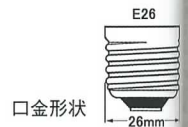

リフレックス球 クリヤー

●特長

・光の開口が側面にあり、投光器に組み込んで、開口がクリヤーにより鮮明な演出照明ができます。

●用途

・コンサートホール ・舞台照明 ・イベント ・パーティー
※点灯方向は、口金下位置でご使用ください。

種別	品番	形式	ガラス球		全長 (mm)	口金	定格電圧 (V)	定格消費 電力(W)	最大光度 (cd)	色温度 (k)	定格寿命 (h)	標準梱包	JANコード (下6桁)	在庫 区分
			仕上	径 (mm)										
リフレックス クリヤー	082580	GTR 80E26 110V-100W (C)	クリヤー	80	123	E26	110	100	1,200	2,800	1,000	10×6	825802	
	082600	GTR 80E26 110V-150W (C)	クリヤー	80	123	E26	110	150	2,300	2,850	1,000	10×6	826007	
	082700	GTR 80E26 110V-200W (C)	クリヤー	80	123	E26	110	200	3,200	2,900	100	10×6	827004	
	083800	GTR105E26 110V-300W (C)	クリヤー	105	145	E26	110	300	7,600	3,050	100	10×6	838000	

リフレックス球 フロスト

●特長

・光の開口が側面にあり、投光器に組み込んで、開口がフロストによりソフトな演出照明ができます。

●用途

・コンサートホール ・舞台照明 ・イベント ・パーティー
※点灯方向は、口金下位置でご使用ください。

種別	品番	形式	ガラス球		全長 (mm)	口金	定格電圧 (V)	定格消費 電力(W)	最大光度 (cd)	色温度 (k)	定格寿命 (h)	標準梱包	JANコード (下6桁)	在庫 区分
			仕上	径 (mm)										
リフレックス フロスト	082590	GTR 80E26 110V-100W (F)	フロスト	80	123	E26	110	100	840	2,800	1,000	10×6	825901	
	082800	GTR 80E26 110V-150W (F)	フロスト	80	123	E26	110	150	1,600	2,850	1,000	10×6	828001	
	082900	GTR 80E26 110V-200W (F)	フロスト	80	123	E26	110	200	2,400	2,900	100	10×6	829008	
	083810	GTR105E26 110V-300W (F)	フロスト	105	145	E26	110	300	4,300	3,050	100	10×6	838109	

ニューリフレックス球 ダイアカット

●特長

・光の開口が側面にあり、投光器に組み込んで、開口がダイアカットによりキラキラとしたより一層の演出照明ができます。

●用途

・コンサートホール ・舞台照明 ・イベント ・パーティー
※点灯方向は、口金下位置でご使用ください。

種別	品番	形式	ガラス球		全長 (mm)	口金	定格電圧 (V)	定格消費 電力(W)	最大光度 (cd)	色温度 (k)	定格寿命 (h)	標準梱包	JANコード (下6桁)	在庫 区分
			仕上	径 (mm)										
ニュー リフレックス (ダイアカット)	083000	GRP 80E26 110V-150W	ダイアカット	80	123	E26	110	150	2,000	2,850	1,000	10×6	830004	
	083100	GRP 80E26 110V-200W	ダイアカット	80	123	E26	110	200	3,000	2,900	100	10×6	831001	
	083200	GRP105E26 110V-300W	ダイアカット	105	145	E26	110	300	6,900	3,050	100	10×6	832008	