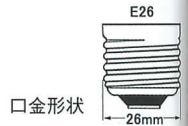

リフレックス球 クリヤー

●特長

・光の開口が側面にあり、投光器に組み込んで、開口がクリヤーにより鮮明な演出照明ができます。

●用途

・コンサートホール ・舞台照明 ・イベント ・パーティー
※点灯方向は、口金下位置でご使用ください。

種別	品番	形式	ガラス球		全長 (mm)	口金	定格電圧 (V)	定格消費 電力(W)	最大光度 (cd)	色温度 (k)	定格寿命 (h)	標準梱包	JANコード (下6桁)	在庫 区分
			仕上	径 (mm)										
リフレックス クリヤー	082580	GTR 80E26 110V-100W (C)	クリヤー	80	123	E26	110	100	1,200	2,800	1,000	10×6	825802	
	082600	GTR 80E26 110V-150W (C)	クリヤー	80	123	E26	110	150	2,300	2,850	1,000	10×6	826007	
	082700	GTR 80E26 110V-200W (C)	クリヤー	80	123	E26	110	200	3,200	2,900	100	10×6	827004	
	083800	GTR105E26 110V-300W (C)	クリヤー	105	145	E26	110	300	7,600	3,050	100	10×6	838000	

G球 GR球

●特長

・屋内照明の照明用として設計された電球。

●用途

・劇場 ・コンサートホール ・イベント
※点灯方向は、口金下向きでご使用ください。

種別	品番	形名	ガラス球		全長 (mm)	口金	定格電圧 (V)	定格消費 電力(W)	全光束 (lm)	定格寿命 (h)	標準梱包	JANコード (下6桁)	在庫 区分
			仕上	径 (mm)									
G球	082000	G95E26 110V-200W (C)	クリヤー	95	123	E26	110	200	2,800	200	10	820005	
	082100	G95E26 110V-300W (C)	クリヤー	95	123	E26	110	300	4,500	200	10	821002	
	082200	G95E26 110V-500W (C)	クリヤー	95	123	E26	110	500	8,400	200	10	822009	
	086600	G125E39 110V-1000W (C)	クリヤー	125	170	E39	110	1,000	22,000	200	10	866003	※
GR球	082300	GR95E26 110V-200WSミラー	1/3 Sミラー	95	123	E26	110	200	—	200	10	823006	
	082400	GR95 E26 110V-300WSミラー	1/3 Sミラー	95	123	E26	110	300	—	200	10	824003	
	082500	GR95E26 110V-500WSミラー	1/3 Sミラー	95	123	E26	110	500	—	200	10	825000	
	086700	GR125E39 110V-1000WSミラー	1/3 Sミラー	125	170	E39	110	1,000	—	200	10	867000	※