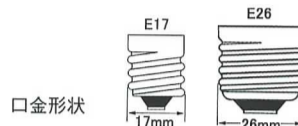

220V用電球

●特長

- ・近年新築ビルや、住宅に220Vの使用が多くなり、電飾用としても数多く使用されております。

●用途

- ・ビルメンテナンス・住宅・電飾用

口金形状

種別	品番	形名	ガラス球		全長 (mm)	口金	定格 電圧 (V)	定格消 費電力 (W)	全光束 (lm)	定格 寿命 (h)	標準 梱包	JANコード (下6桁)	在庫 区分
			仕上	径 (mm)									
ミニランプ 220V	979100	S35 E17 220V-25W(C)	クリアー	35	58	E17	220	25	150	1,000	25×20	979109	
	979200	S35 E17 220V-40W(C)	クリアー	35	58	E17	220	40	300	1,000	25×20	979208	
	977800	S35 E17 220V-25W(F)	フロスト	35	58	E17	220	25	150	1,000	25×20	977808	
	978900	S35 E17 220V-40W(F)	フロスト	35	58	E17	220	40	300	1,000	25×20	978904	
クリプトンランプ 220V	903100	KR PS35 E17 220V-40W (C)	クリアー	35	67	E17	220	40	440	1,500	25×20	903104	
	903000	KR PS35 E17 220V-60W (C)	クリアー	35	67	E17	220	60	720	1,500	25×20	903005	
	903110	KR PS35 E17 220V-40W (F)	フロスト	35	67	E17	220	40	440	1,500	25×20	903111	
	903010	KR PS35 E17 220V-60W (F)	フロスト	35	67	E17	220	60	720	1,500	25×20	903012	
G50 E17 220V	943700	G50 E17 220V-10W (C)	クリアー	50	72	E17	220	10	40	1,000	25×20	943704	
	943800	G50 E17 220V-25W (C)	クリアー	50	72	E17	220	25	150	1,000	25×20	943803	
	943900	G50 E17 220V-40W (C)	クリアー	50	72	E17	220	40	300	1,000	25×20	943902	
	944100	G50 E17 220V-25W (S)	ホワイ	50	72	E17	220	25	120	1,000	25×20	944107	
	944200	G50 E17 220V-40W (S)	ホワイ	50	72	E17	220	40	240	1,000	25×20	944206	
G50 E26 220V	944300	G50 E26 220V-10W (C)	クリアー	50	72	E26	220	10	40	1,000	25×20	944305	
	944400	G50 E26 220V-25W (C)	クリアー	50	72	E26	220	25	150	1,000	25×20	944404	
	944500	G50 E26 220V-40W (C)	クリアー	50	72	E26	220	40	300	1,000	25×20	944503	
	944700	G50 E26 220V-25W (S)	ホワイ	50	72	E26	220	25	120	1,000	25×20	944701	
	944800	G50 E26 220V-40W (S)	ホワイ	50	72	E26	220	40	240	1,000	25×20	944800	
G70 220V	945310	G70 E26 220V-10W (C)	クリアー	70	100	E26	220	10	40	1,500	25×8	945319	
	945300	G70 E26 220V-20W (C)	クリアー	70	100	E26	220	20	120	1,500	25×8	945302	
G95 220V	946300	G95 E26 220V-20W (C)	クリアー	95	127	E26	220	20	100	1,500	10×8	946309	
	946400	G95 E26 220V-40W (C)	クリアー	95	127	E26	220	40	300	1,500	10×8	946408	
	946500	G95 E26 220V-60W (C)	クリアー	95	127	E26	220	60	500	1,500	10×8	946507	
	946600	G95 E26 220V-100W (C)	クリアー	95	127	E26	220	100	1,000	1,500	10×8	946606	
	946700	G95 E26 220V-20W (S)	ホワイ	95	127	E26	220	20	100	1,500	10×8	946705	
	946800	G95 E26 220V-40W (S)	ホワイ	95	127	E26	220	40	240	1,500	10×8	946804	
	946900	G95 E26 220V-60W (S)	ホワイ	95	127	E26	220	60	460	1,500	10×8	946903	
	947000	G95 E26 220V-100W (S)	ホワイ	95	127	E26	220	100	800	1,500	10×8	947009	
PS55 PS60 PS75 220V	933600	PS55 E26 220V-40W (C)	クリアー	55	98	E26	220	40	420	1,000	25×8	933606	
	933800	PS60 E26 220V-60W (C)	クリアー	60	110	E26	220	60	700	1,000	25×8	933804	
	934200	PS60 E26 220V-100W (C)	クリアー	60	110	E26	220	100	1,300	1,000	25×8	934207	
	936500	PS75 E26 220V-150W (C)	クリアー	75	155	E26	220	150	2,100	1,000	25×4	936508	
	936600	PS75 E26 220V-200W (C)	クリアー	75	155	E26	220	200	2,900	1,000	25×4	936607	
	933700	PS55 E26 220V-40W (F)	フロスト	55	98	E26	220	40	420	1,000	25×8	933705	
	933900	PS60 E26 220V-60W (F)	フロスト	60	110	E26	220	60	700	1,000	25×8	933903	
	934300	PS60 E26 220V-100W (F)	フロスト	60	110	E26	220	100	1,300	1,000	25×8	934306	
	936700	PS75 E26 220V-150W (F)	フロスト	75	155	E26	220	150	2,100	1,000	25×4	936706	
	936800	PS75 E26 220V-200W (F)	フロスト	75	155	E26	220	200	2,900	1,000	25×4	936805	