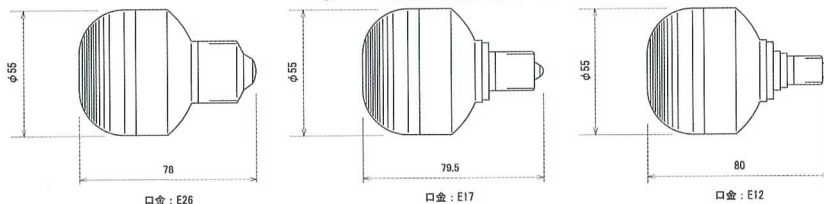

■仕様一覧

型番	レンズカラー	LEDカラー	価格	定格入力電圧(25°C動作時)	定格入力電流(25°C動作時)	発光方式	発光回数(25°C動作時)	動作電圧範囲	動作温度範囲	LED寿命(25°C動作時)
LE-100	透明(C) 赤(R)、黄(Y) 青(B)、緑(G)	白(W)、赤(R) 黄(Y)、青(B) 緑(G)	オープン 価格	AC100V	30mA±10%	自発光型	300回/分±10%	AC100V±10%	-10°C~40°C	15000時間以上
LE-100	透明(C) 赤(R)、黄(Y) 青(B)、緑(G)	白(W)、赤(R) 黄(Y)、青(B) 緑(G)	オープン 価格	AC100V	30mA±10%	常時 点灯型	---	AC100V±10%	-10°C~40°C	15000時間以上

種別	品番	形名	発光色	径(mm)	全長(mm)	口金	使用電圧(V)	定格消費電力(W)	定格寿命(h)	標準梱包	JANコード(下6桁)	在庫区分
点滅	006900	LEDサン・エミッターLE型 LE100E26(C)-(W)点滅	ホワイト	55	77	E26	AC100	1.2	15,000以上	10	006904	※
	006910	LEDサン・エミッターLE型 LE100E26(C)-(G)点滅	グリーン	55	77	E26	AC100	1.2	15,000以上	10	006911	※
	006920	LEDサン・エミッターLE型 LE100E26(C)-(B)点滅	ブルー	55	77	E26	AC100	1.2	15,000以上	10	006928	※
	006930	LEDサン・エミッターLE型 LE100E26(R)-(R)点滅	レッド	55	77	E26	AC100	1.2	15,000以上	10	006935	※
	006940	LEDサン・エミッターLE型 LE100E26(Y)-(Y)点滅	イエロー	55	77	E26	AC100	1.2	15,000以上	10	006942	※
常点	006950	LEDサン・エミッターLE型 LE100E26(C)-(W)常点	ホワイト	55	78	E26	AC100	1.2	15,000以上	10	006959	※
	006960	LEDサン・エミッターLE型 LE100E26(C)-(G)常点	グリーン	55	78	E26	AC100	1.2	15,000以上	10	006966	※
	006970	LEDサン・エミッターLE型 LE100E26(C)-(B)常点	ブルー	55	78	E26	AC100	1.2	15,000以上	10	006973	※
	006980	LEDサン・エミッターLE型 LE100E26(R)-(R)常点	レッド	55	78	E26	AC100	1.2	15,000以上	10	006980	※
	006990	LEDサン・エミッターLE型 LE100E26(Y)-(Y)常点	イエロー	55	78	E26	AC100	1.2	15,000以上	10	006997	※