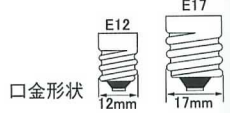

ミニボールランプ G30

●特長

- ・透明なガラス球を通してキラリと輝きが見える電球。装飾性と輝きから幅広い用途に適します。

●用途

- ・電飾用、商業施設など

種別	品番	形名	ガラス球		全長 (mm)	口金	定格電圧 (V)	定格消費電力 (W)	全光束 (lm)	定格寿命 (h)	標準梱包	JANコード (下6桁)	在庫区分
			仕上	径 (mm)									
E12	064600	G30 E12 110V- 5W (C)	クリアー	30	46	E12	110	5	20	3,000	25×40	646001	
	065200	G30 E12 110V-10W (C)	クリアー	30	46	E12	110	10	50	3,000	25×40	652002	
	065250	G30 E12 110V-15W (C)	クリアー	30	46	E12	110	15	90	2,000	25×40	652507	
	065300	G30 E12 110V-20W (C)	クリアー	30	46	E12	110	20	130	2,000	25×40	653009	
	064670	G30 E12 110V- 5W (S)	ホワイ	30	46	E12	110	5	15	3,000	25×40	646704	
	065210	G30 E12 110V-10W (S)	ホワイ	30	46	E12	110	10	40	3,000	25×40	652101	
E17	040010	G30 E17 110V- 5W (C)	クリアー	30	49	E17	110	5	20	3,000	25×40	400108	
	040000	G30 E17 110V-10W (C)	クリアー	30	49	E17	110	10	50	3,000	25×40	400009	
	040015	G30 E17 110V-15W (C)	クリアー	30	49	E17	110	15	90	2,000	25×40	400153	
	040020	G30 E17 110V-20W (C)	クリアー	30	49	E17	110	20	130	2,000	25×40	400207	
	040011	G30 E17 110V- 5W (S)	ホワイ	30	49	E17	110	5	15	3,000	25×40	400115	
	040001	G30 E17 110V- 10W (S)	ホワイ	30	49	E17	110	10	40	3,000	25×40	400016	

G30透明カラー

●特長

- ・主に電飾用に外面着色した電球。
- ・色タイプはセラミックカラーと透明カラータイプがあります。

●用途

- ・電飾用

種別	品番	形名	ガラス球		全長 (mm)	口金	定格電圧 (V)	定格消費電力 (W)	全光束 (lm)	定格寿命 (h)	標準梱包	JANコード (下6桁)	在庫区分
			仕上	径 (mm)									
E12	064621	G30 E12 110V- 5W (CR)	透明レッド	30	46	E12	110	5	—	3,000	25×40	646216	
	064641	G30 E12 110V- 5W (CB)	透明ブルー	30	46	E12	110	5	—	3,000	25×40	646414	
	064631	G30 E12 110V- 5W (CG)	透明グリーン	30	46	E12	110	5	—	3,000	25×40	646315	
	064611	G30 E12 110V- 5W (CY)	透明イエロー	30	46	E12	110	5	—	3,000	25×40	646117	
	064651	G30 E12 110V- 5W (CP)	透明ピンク	30	46	E12	110	5	—	3,000	25×40	646513	
	064661	G30 E12 110V- 5W (COR)	透明オレンジ	30	46	E12	110	5	—	3,000	25×40	646612	※