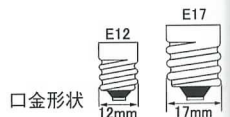

G30透明カラー

●特長

- ・主に電飾用に外面着色した電球。
- ・色タイプはセラミックカラーと透明カラータイプがあります。

●用途

- ・電飾用

種別	品番	形名	ガラス球		全長 (mm)	口金	定格電圧 (V)	定格消費電力 (W)	全光束 (lm)	定格寿命 (h)	標準梱包	JANコード (下6桁)	在庫区分
			仕上	径 (mm)									
E12	064621	G30 E12 110V- 5W (CR)	透明レッド	30	46	E12	110	5	—	3,000	25×40	646216	
	064641	G30 E12 110V- 5W (CB)	透明ブルー	30	46	E12	110	5	—	3,000	25×40	646414	
	064631	G30 E12 110V- 5W (CG)	透明グリーン	30	46	E12	110	5	—	3,000	25×40	646315	
	064611	G30 E12 110V- 5W (CY)	透明イエロー	30	46	E12	110	5	—	3,000	25×40	646117	
	064651	G30 E12 110V- 5W (CP)	透明ピンク	30	46	E12	110	5	—	3,000	25×40	646513	
	064661	G30 E12 110V- 5W (COR)	透明オレンジ	30	46	E12	110	5	—	3,000	25×40	646612	※

G30セラミックカラー

●特長

- ・主に電飾用に外面着色した電球。
- ・色タイプはセラミックカラーと透明カラータイプがあります。

●用途

- ・電飾用

種別	品番	形名	ガラス球		全長 (mm)	口金	定格電圧 (V)	定格消費電力 (W)	全光束 (lm)	定格寿命 (h)	標準梱包	JANコード (下6桁)	在庫区分
			仕上	径 (mm)									
E12	064620	G30 E12 110V- 5W (R)	レッド	30	46	E12	110	5	—	3,000	25×40	646209	
	064640	G30 E12 110V- 5W (B)	ブルー	30	46	E12	110	5	—	3,000	25×40	646407	
	064630	G30 E12 110V- 5W (G)	グリーン	30	46	E12	110	5	—	3,000	25×40	646308	
	064610	G30 E12 110V- 5W (Y)	イエロー	30	46	E12	110	5	—	3,000	25×40	646100	
	064650	G30 E12 110V- 5W (P)	ピンク	30	46	E12	110	5	—	3,000	25×40	646506	
	064660	G30 E12 110V- 5W (OR)	オレンジ	30	46	E12	110	5	—	3,000	25×40	646612	
E17	065191	G30 E17 110V- 10W (R)	レッド	30	49	E17	110	10	—	3,000	25×40	651913	※
	065195	G30 E17 110V- 10W (B)	ブルー	30	49	E17	110	10	—	3,000	25×40	651951	※
	015192	G30 E17 110V- 10W (G)	グリーン	30	49	E17	110	10	—	3,000	25×40	651920	※
	065193	G30 E17 110V- 10W (Y)	イエロー	30	49	E17	110	10	—	3,000	25×40	651937	※
	065196	G30 E17 110V- 10W (P)	ピンク	30	49	E17	110	10	—	3,000	25×40	651968	※
	065194	G30 E17 110V- 10W (OR)	オレンジ	30	49	E17	110	10	—	3,000	25×40	651944	※