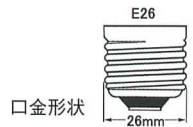

種別	品番	形名	ガラス球		全長 (mm)	口金	定格電圧 (V)	定格消費 電力(W)	全光束 (lm)	定格寿命 (h)	標準梱包	JANコード (下6桁)	在庫 区分
			仕上	径 (mm)									
G70 クリヤー	048240	GC110V-10W/70	クリヤー	70	100	E26	110	10	60	2,000	25×8	482401	
	048250	GC110V-20W/70	クリヤー	70	100	E26	110	20	160	2,000	25×8	482500	
	945310	G70 E26 220V-10W (C)	クリヤー	70	100	E26	220	10	40	1,500	25×8	945319	
	945300	G70 E26 220V-20W (C)	クリヤー	70	100	E26	220	20	120	1,500	25×8	945302	
G70 カラー	048200	GW110V-10W/70	ホワイト	70	100	E26	110	10	55	2,000	25×8	482005	
	048210	GW110V-20W/70	ホワイト	70	100	E26	110	20	140	2,000	25×8	482104	
	049300	G70 E26 110V-10W (Y) セラミック	イエロー	70	100	E26	110	10	—	2,000	25×8	493001	
	049310	G70 E26 110V-10W (R) セラミック	レッド	70	100	E26	110	10	—	2,000	25×8	493100	
	049400	G70 E26 110V-20W (Y) セラミック	イエロー	70	100	E26	110	20	—	2,000	25×8	494008	
G95 クリヤー	048450	GC110V-10W/95	クリヤー	95	127	E26	110	10	60	2,000	10×8	484504	
	048460	GC110V-20W/95	クリヤー	95	127	E26	110	20	160	2,000	10×8	484603	
	946300	G95 E26 220V-20W (C)	クリヤー	95	127	E26	220	20	100	1,500	10×8	946309	
	946400	G95 E26 220V-40W (C)	クリヤー	95	127	E26	220	40	300	1,500	10×8	946408	
G95 カラー	048400	GW110V-10W/95	ホワイト	95	127	E26	110	10	100	2,000	10×8	484009	
	048410	GW110V-20W/95	ホワイト	95	127	E26	110	20	240	2,000	10×8	484108	
	049500	G95 E26 110V-20W (Y) セラミック	イエロー	95	127	E26	110	20	—	2,000	10×8	495005	※
	049510	G95 E26 110V-20W (R) セラミック	レッド	95	127	E26	110	20	—	2,000	10×8	495104	※
	049600	G95 E26 110V-60W (Y) セラミック	イエロー	95	127	E26	110	60	—	2,000	10×8	496002	※
	049610	G95 E26 110V-60W (R) セラミック	レッド	95	127	E26	110	60	—	2,000	10×8	496101	※

JANコード上7桁 496162