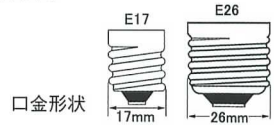

サイン用 G50 クリヤー・内面着色

●特長

・クリヤー、セラミックカラーと豊富な品種でサイン用照明電飾用に多く使用されております。

●用途

・サイン用照明 ・電飾用 ・看板用

種別	品番	形名	ガラス球		全長 (mm)	口金	定格電圧 (V)	定格消費 電力(W)	全光束 (lm)	定格寿命 (h)	標準梱包	JANコード (下6桁)	在庫 区分
			仕上	径 (mm)									
E17	056800	G50 E17 110V- 5W (C) 仕切	クリヤー	50	72	E17	110	5	25	2,000	25×20	568006	
	043700	G50 E17 110V-10W (C) 仕切	クリヤー	50	72	E17	110	10	60	2,000	25×20	437005	
	043750	G50 E17 110V-20W (C)	クリヤー	50	72	E17	110	20	40	2,000	25×20	437500	
	943700	G50 E17 220V-10W (C)	クリヤー	50	72	E17	220	10	50	1,000	25×20	943704	
	056900	G50 E17 110V- 5W (S) サック	ホワイト	50	72	E17	110	5	20	2,000	25×20	569003	
	044000	G50 E17 110V- 10W (S)	ホワイト	50	72	E17	110	10	50	2,000	25×20	440005	
E26	057000	G50 E26 110V- 5W (C)	クリヤー	50	72	E26	110	5	25	2,000	25×20	570009	
	044300	G50 E26 110V-10W (C)	クリヤー	50	72	E26	110	10	60	2,000	25×20	443006	
	044310	G50 E26 110V-20W (C)	クリヤー	50	72	E26	110	20	40	2,000	25×20	443105	
	944300	G50 E26 220V-10W (C)	クリヤー	50	72	E26	220	10	50	1,000	25×20	944305	
	059100	G50 E26 110V- 5W (S)	ホワイト	50	72	E26	110	5	20	2,000	25×20	591004	
	044600	G50 E26 110V-10W (S)	ホワイト	50	72	E26	110	10	50	2,000	25×20	446007	
E17	048080	G50 E17 110V- 5W (Y) セラミック	イエロー	50	72	E17	110	5	—	2,000	25×20	480803	
	048090	G50 E17 110V- 5W (R) セラミック	レッド	50	72	E17	110	5	—	2,000	25×20	480902	
	049000	G50 E17 110V-10W (Y) セラミック	イエロー	50	72	E17	110	10	—	2,000	25×20	490000	
	049010	G50 E17 110V-10W (R) セラミック	レッド	50	72	E17	110	10	—	2,000	25×20	490109	
E26	049100	G50 E26 110V- 5W (Y) セラミック	イエロー	50	72	E26	110	5	—	2,000	25×20	491007	
	049110	G50 E26 110V- 5W (R) セラミック	レッド	50	72	E26	110	5	—	2,000	25×20	491106	
	049200	G50 E26 110V-10W (Y) セラミック	イエロー	50	72	E26	110	10	—	2,000	25×20	492004	
	049210	G50 E26 110V-10W (R) セラミック	レッド	50	72	E26	110	10	—	2,000	25×20	492103	