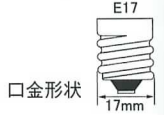

サインレフ用レフ R32

- 特長
 - ・主に屋外サイン用照明に使用されている電球です。
- 用途
 - ・サイン用照明 ・電飾用 ・看板用

種別	品番	形名	ガラス球		全長 (mm)	口金	定格電圧 (V)	定格消費 電力(W)	全光束 (lm)	定格寿命 (h)	標準梱包	JANコード (下6桁)	在庫 区分
			仕上	径 (mm)									
R32	089520	R32 E17 110V-7.5W (F)	フロスト	32	56	E17	110	7.5	—	1,500	25×20	895201	

サインレフ用レフ R40

- 特長
 - ・主に屋外サイン用照明に使用されている電球です。
- 用途
 - ・サイン用照明 ・電飾用 ・看板用

種別	品番	形名	ガラス球		全長 (mm)	口金	定格電圧 (V)	定格消費 電力(W)	全光束 (lm)	定格寿命 (h)	標準梱包	JANコード (下6桁)	在庫 区分
			仕上	径 (mm)									
R40	089000	R40 E17 110V-7.5W (F)	フロスト	40	62	E17	110	7.5	—	1,500	25×20	890008	
	089200	R40 E17 110V-7.5W (A)	アンバー	40	62	E17	110	7.5	—	1,500	25×20	892002	
	089100	R40 E17 110V-7.5W (R)	レッド	40	62	E17	110	7.5	—	1,500	25×20	891005	
	089300	R40 E17 110V-7.5W (G)	グリーン	40	62	E17	110	7.5	—	1,500	25×20	893009	
	089400	R40 E17 110V-7.5W (B)	ブルー	40	62	E17	110	7.5	—	1,500	25×20	894006	
	089500	R40 E17 110V-7.5W (DL)	昼光染	40	62	E17	110	7.5	—	1,500	25×20	895003	

サインレフ用レフ R52

- 特長
 - ・主に屋外サイン用照明に使用されている電球です。
- 用途
 - ・サイン用照明 ・電飾用 ・看板用

種別	品番	形名	ガラス球		全長 (mm)	口金	定格電圧 (V)	定格消費 電力(W)	全光束 (lm)	定格寿命 (h)	標準梱包	JANコード (下6桁)	在庫 区分
			仕上	径 (mm)									
サインレフ R52	088900	R52 E26 110V-10W (F)	フロスト	52	87	E26	110	10	50	1,500	25×16	889002	※
	088910	R52 E26 24V-10W (F)	フロスト	52	87	E26	24	10	50	1,500	25×16	889101	※
	088920	R52 E26 110V-10W (A)	アンバー	52	87	E26	110	10	—	1,500	25×16	889200	※
	088924	R52 E26 110V-10W (DL)	昼光染	52	87	E26	110	10	—	1,500	25×16	889248	※
	088930	R52 E26 110V-15W (A)	アンバー	52	87	E26	110	15	—	1,500	25×16	889309	※