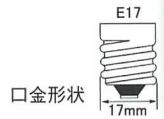

サインレフ用レフ R32

- 特長
 - ・主に屋外サイン用照明に使用されている電球です。
- 用途
 - ・サイン用照明 ・電飾用 ・看板用

種別	品番	形名	ガラス球		全長 (mm)	口金	定格電圧 (V)	定格消費 電力(W)	全光束 (lm)	定格寿命 (h)	標準梱包	JANコード (下6桁)	在庫 区分
			仕上	径 (mm)									
R32	089520	R32 E17 110V-7.5W (F)	フロスト	32	56	E17	110	7.5	—	1,500	25×20	895201	

サインレフ用レフ R40

- 特長
 - ・主に屋外サイン用照明に使用されている電球です。
- 用途
 - ・サイン用照明 ・電飾用 ・看板用

種別	品番	形名	ガラス球		全長 (mm)	口金	定格電圧 (V)	定格消費 電力(W)	全光束 (lm)	定格寿命 (h)	標準梱包	JANコード (下6桁)	在庫 区分
			仕上	径 (mm)									
R40	089000	R40 E17 110V-7.5W (F)	フロスト	40	62	E17	110	7.5	—	1,500	25×20	890008	
	089200	R40 E17 110V-7.5W (A)	アンバー	40	62	E17	110	7.5	—	1,500	25×20	892002	
	089100	R40 E17 110V-7.5W (R)	レッド	40	62	E17	110	7.5	—	1,500	25×20	891005	
	089300	R40 E17 110V-7.5W (G)	グリーン	40	62	E17	110	7.5	—	1,500	25×20	893009	
	089400	R40 E17 110V-7.5W (B)	ブルー	40	62	E17	110	7.5	—	1,500	25×20	894006	
	089500	R40 E17 110V-7.5W (DL)	昼光染	40	62	E17	110	7.5	—	1,500	25×20	895003	

サインレフ用レフ R52

- 特長
 - ・主に屋外サイン用照明に使用されている電球です。
- 用途
 - ・サイン用照明 ・電飾用 ・看板用

種別	品番	形名	ガラス球		全長 (mm)	口金	定格電圧 (V)	定格消費 電力(W)	全光束 (lm)	定格寿命 (h)	標準梱包	JANコード (下6桁)	在庫 区分
			仕上	径 (mm)									
サインレフ R52	088900	R52 E26 110V-10W (F)	フロスト	52	87	E26	110	10	50	1,500	25×16	889002	※
	088910	R52 E26 24V-10W (F)	フロスト	52	87	E26	24	10	50	1,500	25×16	889101	※
	088920	R52 E26 110V-10W (A)	アンバー	52	87	E26	110	10	—	1,500	25×16	889200	※
	088924	R52 E26 110V-10W (DL)	昼光染	52	87	E26	110	10	—	1,500	25×16	889248	※
	088930	R52 E26 110V-15W (A)	アンバー	52	87	E26	110	15	—	1,500	25×16	889309	※