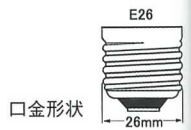

サインレフ用レフ R32

- 特長
 - ・主に屋外サイン用照明に使用されている電球です。
- 用途
 - ・サイン用照明 ・電飾用 ・看板用

種別	品番	形名	ガラス球		全長 (mm)	口金	定格電圧 (V)	定格消費 電力(W)	全光束 (lm)	定格寿命 (h)	標準梱包	JANコード (下6桁)	在庫 区分
			仕上	径 (mm)									
R32	089520	R32 E17 110V-7.5W (F)	フロスト	32	56	E17	110	7.5	—	1,500	25×20	895201	

サインレフ用レフ R40

- 特長
 - ・主に屋外サイン用照明に使用されている電球です。
- 用途
 - ・サイン用照明 ・電飾用 ・看板用

種別	品番	形名	ガラス球		全長 (mm)	口金	定格電圧 (V)	定格消費 電力(W)	全光束 (lm)	定格寿命 (h)	標準梱包	JANコード (下6桁)	在庫 区分
			仕上	径 (mm)									
R40	089000	R40 E17 110V-7.5W (F)	フロスト	40	62	E17	110	7.5	—	1,500	25×20	890008	
	089200	R40 E17 110V-7.5W (A)	アンバー	40	62	E17	110	7.5	—	1,500	25×20	892002	
	089100	R40 E17 110V-7.5W (R)	レッド	40	62	E17	110	7.5	—	1,500	25×20	891005	
	089300	R40 E17 110V-7.5W (G)	グリーン	40	62	E17	110	7.5	—	1,500	25×20	893009	
	089400	R40 E17 110V-7.5W (B)	ブルー	40	62	E17	110	7.5	—	1,500	25×20	894006	
	089500	R40 E17 110V-7.5W (DL)	昼光染	40	62	E17	110	7.5	—	1,500	25×20	895003	

サインレフ用レフ R52

- 特長
 - ・主に屋外サイン用照明に使用されている電球です。
- 用途
 - ・サイン用照明 ・電飾用 ・看板用

種別	品番	形名	ガラス球		全長 (mm)	口金	定格電圧 (V)	定格消費 電力(W)	全光束 (lm)	定格寿命 (h)	標準梱包	JANコード (下6桁)	在庫 区分
			仕上	径 (mm)									
サインレフ R52	088900	R52 E26 110V-10W (F)	フロスト	52	87	E26	110	10	50	1,500	25×16	889002	※
	088910	R52 E26 24V-10W (F)	フロスト	52	87	E26	24	10	50	1,500	25×16	889101	※
	088920	R52 E26 110V-10W (A)	アンバー	52	87	E26	110	10	—	1,500	25×16	889200	※
	088924	R52 E26 110V-10W (DL)	昼光染	52	87	E26	110	10	—	1,500	25×16	889248	※
	088930	R52 E26 110V-15W (A)	アンバー	52	87	E26	110	15	—	1,500	25×16	889309	※