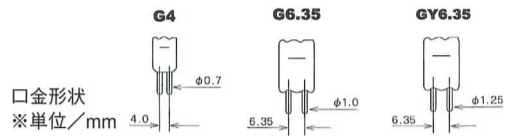

アサヒハロゲン JC6V・12Vタイプ

アサヒハロゲン JC6V・12Vタイプ

- 特長
 - ・100Vタイプに比べ、フィラメントが非常に小さく点光源に近い、コンパクトでシャープな照明可能。
- 用途
 - ・商業施設スポット照明
 - ・スタンド照明

品番	形式	定格電圧 (V)	消費電力 (W)	全光束 (lm)	平均寿命 (h)	色温度 (K)	光中心距離 (mm)	全長Max (mm)	外径 (mm)	口金	標準梱包数	JANコード (下6桁)	在庫区分
086010	ASAHI JC 6V-10W G4	6	10	120	2,000	2,850	19.5	30	9	G4	10	860100	
086014	ASAHI JC12V-10W G4	12	10	130	2,000	2,800	19.5	30	9	G4	10	860148	
086016	ASAHI JC12V-20W G4	12	20	300	2,000	2,850	19.5	30	9	G4	10	860162	
086017	ASAHI JC12V-35W GY6.35	12	35	560	2,000	2,900	30	44	11	GY6.35	10	860179	
086018	ASAHI JC12V-50W G6.35	12	50	900	2,000	3,000	30	44	11	G6.35	10	860186	
086019	ASAHI JC12V-50W GY6.35	12	50	900	2,000	3,000	30	44	11	GY6.35	10	860193	

アサヒハロゲン JR12V35φタイプ

アサヒハロゲン JR12V35φタイプ

- 特長
 - ・小型で低ボルト設計の高効率なハロゲンランプ。ダイクロミラーの柔らかな光が得られます。
- 用途
 - ・ブティックなどの照明、宝石店、貴金属店

品番	形式	定格電圧 (V)	消費電力 (W)	ビームの開き (°)	平均寿命 (h)	色温度 (K)	最大光度 (cd)	全長Max (mm)	外径 (mm)	口金	標準梱包数	JANコード (下6桁)	在庫区分
086030	ASAHI JR 6V-10W LN/K3	6	10	10	2,000	2,850	2,000	37	35.3	GZ4	10	860308	
086031	ASAHI JR12V-10W LM/K3	12	10	20	2,000	2,800	550	37	35.3	GZ4	10	860315	
086032	ASAHI JR12V-20W LN/K3	12	20	8	2,000	2,950	3,750	37	35.3	GZ4	10	860322	
086034	ASAHI JR12V-20W LM/K3	12	20	20	2,000	2,950	1,360	37	35.3	GZ4	10	860346	
086036	ASAHI JR12V-20W LW/K3	12	20	30	2,000	2,950	900	37	35.3	GZ4	10	860360	
086037	ASAHI JR12V-35W LN/K3	12	35	10	3,000	3,050	4,200	37	35.3	GZ4	10	860377	
086038	ASAHI JR12V-35W LM/K3	12	35	20	3,000	3,050	2,350	37	35.3	GZ4	10	860384	
086039	ASAHI JR12V-35W LW/K3	12	35	34	3,000	3,050	1,300	37	35.3	GZ4	10	860391	