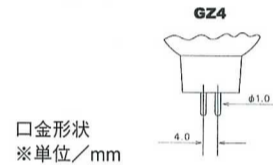

アサヒハロゲン JR12V35φタイプ

- ●特長
  - ・小型で低ボルト設計の高効率なハロゲンランプ。ダイクロミラーの柔らかな光が得られます。
- ●用途
  - ・ブティックなどの照明、宝石店、貴金属店

品番	形式	定格電圧 (V)	消費電力 (W)	ビームの開き (°)	平均寿命 (h)	色温度 (K)	最大光度 (cd)	全長Max (mm)	外径 (mm)	口金	標準梱包数	JANコード (下6桁)	在庫区分
086030	ASAHI JR 6V-10W LN/K3	6	10	10	2,000	2,850	2,000	37	35.3	GZ4	10	860308	
086031	ASAHI JR12V-10W LM/K3	12	10	20	2,000	2,800	550	37	35.3	GZ4	10	860315	
086032	ASAHI JR12V-20W LN/K3	12	20	8	2,000	2,950	3,750	37	35.3	GZ4	10	860322	
086034	ASAHI JR12V-20W LM/K3	12	20	20	2,000	2,950	1,360	37	35.3	GZ4	10	860346	
086036	ASAHI JR12V-20W LW/K3	12	20	30	2,000	2,950	900	37	35.3	GZ4	10	860360	
086037	ASAHI JR12V-35W LN/K3	12	35	10	3,000	3,050	4,200	37	35.3	GZ4	10	860377	
086038	ASAHI JR12V-35W LM/K3	12	35	20	3,000	3,050	2,350	37	35.3	GZ4	10	860384	
086039	ASAHI JR12V-35W LW/K3	12	35	34	3,000	3,050	1,300	37	35.3	GZ4	10	860391