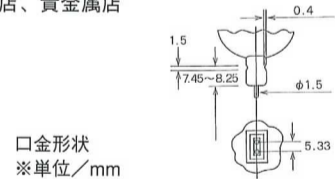

アサヒハロゲン JR12V50φピンタイプ

- ※在庫限り品
- ●特長
  - ・小型で低ボルト設計の高効率なハロゲンランプ。ダイクロミラーの柔らかな光が得られます。
- ●用途
  - ・ブティックなどの照明、宝石店、貴金属店