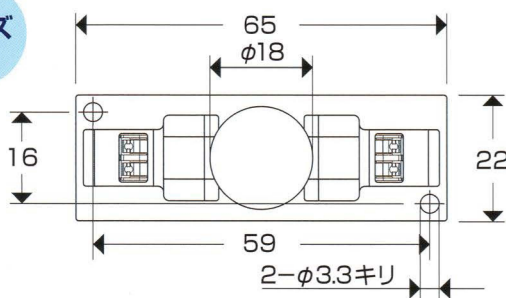

ラインナップ

Shape / Light Distribution curve

形状

Shape

〈OFF〉

〈ON〉

サイズ

Size

〈連結〉

Connection

配光曲線

Light Distribution curve

〈商品名表示方法〉

Display method of product names

LLL-E-L***-P***-3

仕様違い（連番） Different specifications (sequential number)

製品ピッチ(mm) Product pitch (mm)

製品全長(mm) Product total length (mm)

E:AC100V仕様 Specifications AC100V: E

F:DC24V仕様 Specifications DC24V: F

製品仕様

Specification

IPレベル IP Level	商品コード (ご注文形名) Code	商品名 Name	サイズ Size			設計電圧(V) Voltage	電力(W) Watt	全光束(Lm) Total flux	色温度(K) Color temperature	設計寿命(h) Life	在庫 Stock
			長さ(mm) Diameter	全長(mm) Length	高さ(mm) Height						
—	—	LLL-E-L***-P***-3	65	22	(19.0)	AC100V	1.6	45.0	2,700	40,000	—
—	—	LLL-E-L***-P***-3	65	22	(19.0)	AC100V	1.6	55.0	5,000	40,000	受注生産品
—	—	LLL-F-L***-P***-1	65	22	(19.0)	DC24V	0.8	30.0	2,400	40,000	受注生産品
—	—	LLL-F-L***-P***-2	65	22	(19.0)	DC24V	0.8	30.0	3,000	40,000	受注生産品
—	—	LLL-F-L***-P***-3	65	22	(19.0)	DC24V	0.8	45.0	5,000	40,000	受注生産品