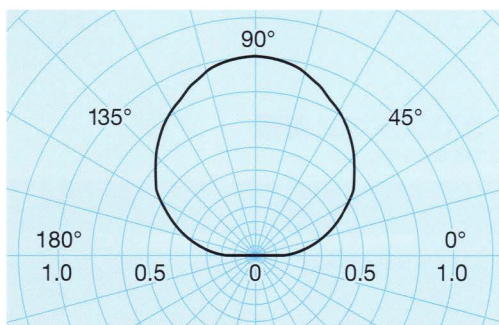

ラインナップ

Shape / Light Distribution curve

形状

Shape

〈OFF〉

〈ON〉

サイズ

Size

〈連結〉

Connection

配光曲線

Light Distribution curve

〈商品名表示方法〉

Display method of product names

LLL-E-L***-P***-3

仕様違い（連番） Different specifications (sequential number)