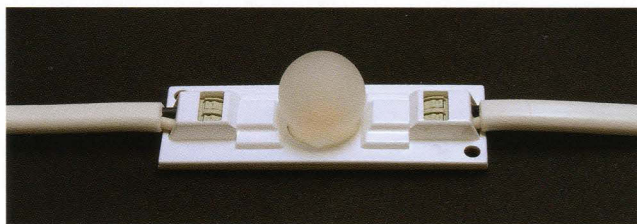

ライン照明用光源 チェーンタイプ〈Cove LED〉

照明デザインの利便性を追求したLED Module

LED module with highest convenience for lighting designs.

LED Moduleピッチと連結数に自由度があり、用途にふさわしいあかりを実現できる、Cove照明（間接照明）に最適な光源です。

Free pitch and connectable number of LED module. A light source suitable for Cove lighting (indirect illumination) for various lighting purposes.

演出力
Rendering

硝子（フロスト）の採用で、高配光を実現。
High light distribution with glass (frost).

長寿命
Long life

40,000時間の長寿命を実現。
40,000 hour Long life.

デザインが自由
Free designing.

コードの長さ（ピッチ）が自由で、100個まで連結可能。
Free cable length (pitch) connectable up to 100.

ラインナップ

Shape / Light Distribution curve

形状

Shape

〈OFF〉

〈ON〉

サイズ

Size

〈連結〉

Connection

配光曲線

Light Distribution curve

〈商品名表示方法〉

Display method of product names

LLL-E-L***-P***-3

仕様違い（連番） Different specifications (sequential number)