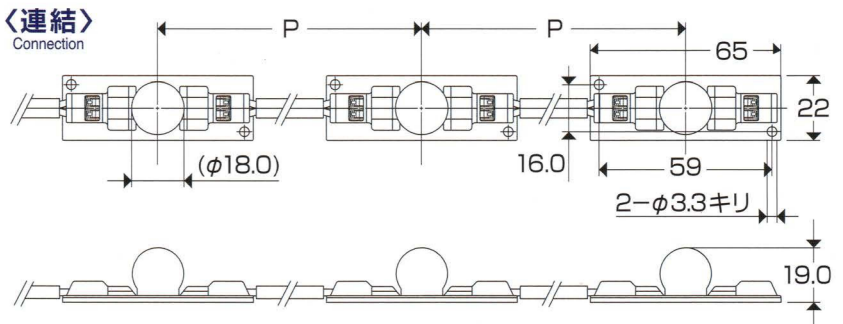

ラインナップ

Shape / Light Distribution curve

形状

Shape

〈OFF〉

〈ON〉

サイズ

Size

〈連結〉

Connection

配光曲線

Light Distribution curve

〈商品名表示方法〉

Display method of product names

LLL-E-L***-P***-3

仕様違い（連番） Different specifications (sequential number)

製品ピッチ(mm) Product pitch (mm)

製品全長(mm) Product total length (mm)

E:AC100V仕様 Specifications AC100V: E

F:DC24V仕様 Specifications DC24V: F

製品仕様

Specification

IPレベル IP Level	商品コード (ご注文形名) Code	商品名 Name	サイズ Size			設計電圧(V) Voltage	電力(W) Watt	全光束(Lm) Total flux	色温度(K) Color temperature	設計寿命(h) Life	在庫 Stock
			長さ(mm) Diameter	全長(mm) Length	高さ(mm) Height						
—	—	LLL-E-L***-P***-3	65	22	(19.0)	AC100V	1.6	45.0	2,700	40,000	—
—	—	LLL-E-L***-P***-3	65	22	(19.0)	AC100V	1.6	55.0	5,000	40,000	受注生産品
—	—	LLL-F-L***-P***-1	65	22	(19.0)	DC24V	0.8	30.0	2,400	40,000	受注生産品
—	—	LLL-F-L***-P***-2	65	22	(19.0)	DC24V	0.8	30.0	3,000	40,000	受注生産品
—	—	LLL-F-L***-P***-3	65	22	(19.0)	DC24V	0.8	45.0	5,000	40,000	受注生産品