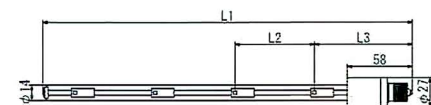

## ■外形寸法図

E26

B22d

E17

## ■製品仕様

コードNo. (ご注文形名)	商品名	口金	定格	寸法(mm)			外管 表面仕上	全光束 (Lm)	色温度 (K)	設計寿命 (h)	ユニット数 (個)	質量 (g)					
				L1	L2	L3											
TY630225DC	LDT4L-H L225C	E26	100V4W	225	42	75	クリアー	(400)	2,700	40,000	4	(55)					
TY630330DC	LDT4L-H L330C			330	72	85						(65)					
TY630436DC	LDT5L-H L436C			436	79	90						(80)					
TY630225DF	LDT4L-H L225F		100V4W	225	42	75	フロスト	(400)			2,700	40,000	4	(55)			
TY630330DF	LDT4L-H L330F													330	72	85	(65)
TY630436DF	LDT5L-H L436F													436	79	90	(80)
TY631220DC	LDT4L-H-B22d L220C	B22d	100V4W	220	42	70	クリアー	(400)	2,700	40,000	4	(55)					
TY631325DC	LDT4L-H-B22d L325C			325	72	80						(65)					
TY631431DC	LDT5L-H-B22d L431C			431	79	85						(80)					
TY631220DF	LDT4L-H-B22d L220F		100V4W	220	42	70	フロスト	(400)			2,700	40,000	4	(55)			
TY631325DF	LDT4L-H-B22d L325F													325	72	80	(65)
TY631431DF	LDT5L-H-B22d L431F													431	79	85	(80)
TY632225DC	LDT4L-H-E17 L225C	E17	100V4W	225	42	78	クリアー	(400)	2,700	40,000	4	(50)					
TY632330DC	LDT4L-H-E17 L330C			330	72	88						(60)					
TY632436DC	LDT5L-H-E17 L436C			436	79	93						(75)					
TY632225DF	LDT4L-H-E17 L225F		100V4W	225	42	78	フロスト	(400)			2,700	40,000	4	(50)			
TY632330DF	LDT4L-H-E17 L330F													330	72	88	(60)
TY632436DF	LDT5L-H-E17 L436F													436	79	93	(75)