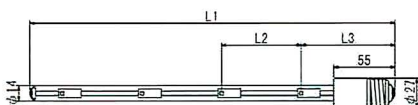

## ■外形寸法図

E26

B22d

E17

## ■製品仕様

コードNo. (ご注文形名)	商品名	口金	定格	寸法(mm)			外管 表面仕上	全光束 (Lm)	色温度 (K)	設計寿命 (h)	ユニット数 (個)	質量 (g)					
				L1	L2	L3											
TY630225DC	LDT4L-H L225C	E26	100V4W	225	42	75	クリアー	(400)	2,700	40,000	4	(55)					
TY630330DC	LDT4L-H L330C			330	72	85						(65)					
TY630436DC	LDT5L-H L436C			436	79	90						(80)					
TY630225DF	LDT4L-H L225F		100V4W	225	42	75	フロスト	(400)			2,700	40,000	4	(55)			
TY630330DF	LDT4L-H L330F													330	72	85	(65)
TY630436DF	LDT5L-H L436F													436	79	90	(80)
TY631220DC	LDT4L-H-B22d L220C	B22d	100V4W	220	42	70	クリアー	(400)	2,700	40,000	4	(55)					
TY631325DC	LDT4L-H-B22d L325C			325	72	80						(65)					
TY631431DC	LDT5L-H-B22d L431C			431	79	85						(80)					
TY631220DF	LDT4L-H-B22d L220F		100V4W	220	42	70	フロスト	(400)			2,700	40,000	4	(55)			
TY631325DF	LDT4L-H-B22d L325F													325	72	80	(65)
TY631431DF	LDT5L-H-B22d L431F													431	79	85	(80)
TY632225DC	LDT4L-H-E17 L225C	E17	100V4W	225	42	78	クリアー	(400)	2,700	40,000	4	(50)					
TY632330DC	LDT4L-H-E17 L330C			330	72	88						(60)					
TY632436DC	LDT5L-H-E17 L436C			436	79	93						(75)					
TY632225DF	LDT4L-H-E17 L225F		100V4W	225	42	78	フロスト	(400)			2,700	40,000	4	(50)			
TY632330DF	LDT4L-H-E17 L330F													330	72	88	(60)
TY632436DF	LDT5L-H-E17 L436F													436	79	93	(75)