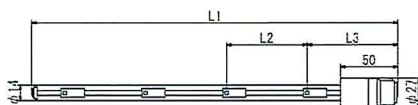

## ■外形寸法図

E26

B22d

E17

## ■製品仕様

コードNo. (ご注文形名)	商品名	口金	定格	寸法(mm)			外管 表面仕上	全光束 (Lm)	色温度 (K)	設計寿命 (h)	ユニット数 (個)	質量 (g)					
				L1	L2	L3											
TY630225DC	LDT4L-H L225C	E26	100V4W	225	42	75	クリアー	(400)	2,700	40,000	4	(55)					
TY630330DC	LDT4L-H L330C			330	72	85						(65)					
TY630436DC	LDT5L-H L436C			436	79	90						(80)					
TY630225DF	LDT4L-H L225F		100V4W	225	42	75	フロスト	(400)			2,700	40,000	4	(55)			
TY630330DF	LDT4L-H L330F													330	72	85	(65)
TY630436DF	LDT5L-H L436F													436	79	90	(80)
TY631220DC	LDT4L-H-B22d L220C	B22d	100V4W	220	42	70	クリアー	(400)	2,700	40,000	4	(55)					
TY631325DC	LDT4L-H-B22d L325C			325	72	80						(65)					
TY631431DC	LDT5L-H-B22d L431C			431	79	85						(80)					
TY631220DF	LDT4L-H-B22d L220F		100V4W	220	42	70	フロスト	(400)			2,700	40,000	4	(55)			
TY631325DF	LDT4L-H-B22d L325F													325	72	80	(65)
TY631431DF	LDT5L-H-B22d L431F													431	79	85	(80)
TY632225DC	LDT4L-H-E17 L225C	E17	100V4W	225	42	78	クリアー	(400)	2,700	40,000	4	(50)					
TY632330DC	LDT4L-H-E17 L330C			330	72	88						(60)					
TY632436DC	LDT5L-H-E17 L436C			436	79	93						(75)					
TY632225DF	LDT4L-H-E17 L225F		100V4W	225	42	78	フロスト	(400)			2,700	40,000	4	(50)			
TY632330DF	LDT4L-H-E17 L330F													330	72	88	(60)
TY632436DF	LDT5L-H-E17 L436F													436	79	93	(75)